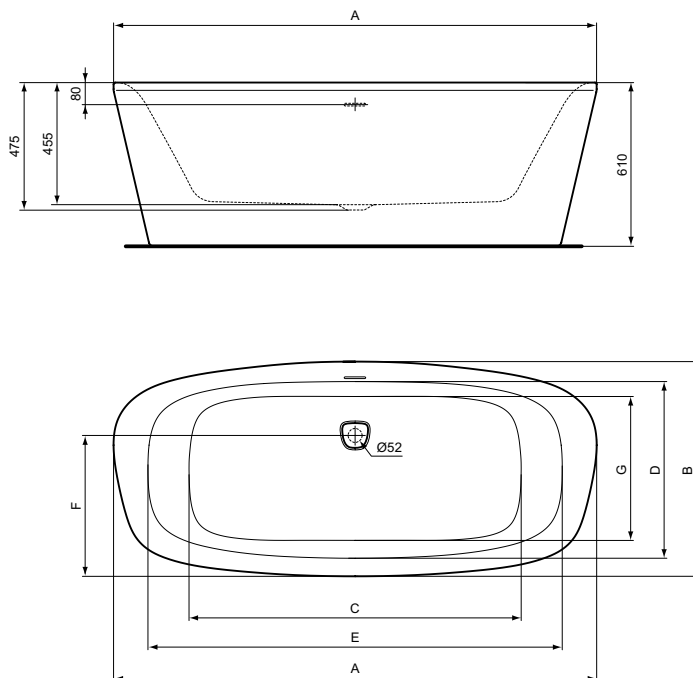

Farben

01 Weiß (Alpin)

	A	B	C	D	E	F	G
E306801	1900	900	1315	760	1645	625	635
E306701	1800	800	1215	660	1545	525	535
E306601	1700	750	1115	610	1445	475	485

Badewannen
Whirlpool-Systeme