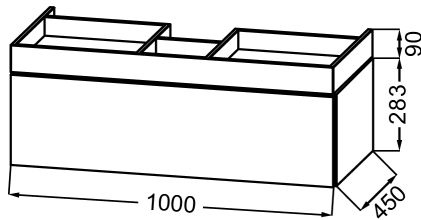

**Kollektion:** CAFÉ

**Produktmerkmale:**

**Produkteigenschaften**

- **MAßE:** 100 x 46 x 37,30 cm
- **MATERIAL:** Lackbeschichtung oder Massivholz
- **GEWICHT:** 28,4 kg
- **INSTALLATIONSART:** Wandmontage

**Endverbraucher Benefits**

- Accessoireschublade Echtholz in Chêne Obscur (-P7) mit push-to-open und slow-close Funktion
- Schublade mit push-to-open und slow-close Funktion
- Innenausstattung Echt-Holz
- Schrank in 3 Echt-Holz Optionen oder in den Farboptionen von 'Laques à la carte' erhältlich
- passend zu Vivienne Waschtisch EXBJ102 oder EXBJ112
- Hinweis: Eine aktuelle 'Laques à la carte' - Farbauswahl finden Sie in Ihrer aktuellen Preisliste

**Dazu passende Produkte**

- EXBJ112: 1-Loch Waschtisch 100 cm
- EXBJ102: Waschtisch 100cm, ohne Hahnloch

**Technische Zeichnung**

Kurzbeschreibung: Unterbauschrank 100 cm. EB2432-P7. Kollektion: CAFÉ. MASSE: 100 x 46 x 37,30 cm. GEWICHT: 28,4 kg. MATERIAL: Lackbeschichtung oder Massivholz. INSTALLATIONSART: Wandmontage.