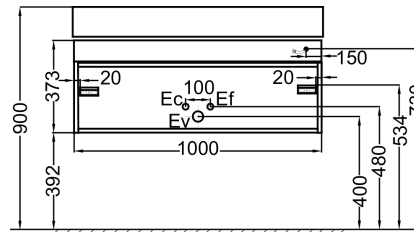

**Kollektion:** CAFÉ

**Produktmerkmale:**

**Produkteigenschaften**

- **MAßE:** 100 x 46 x 37,30 cm
- **MATERIAL:** Lackbeschichtung oder Massivholz
- **GEWICHT:** 28,4 kg
- **INSTALLATIONSART:** Wandmontage

**Endverbraucher Benefits**

- Accessoireschublade Echtholz in Chêne Obscur (-P7) mit push-to-open und slow-close Funktion
- Schublade mit push-to-open und slow-close Funktion
- Innenausstattung Echt-Holz
- Schrank in 3 Echt-Holz Optionen oder in den Farboptionen von 'Laques à la carte' erhältlich
- passend zu Vivienne Waschtisch EXBJ102 oder EXBJ112
- Hinweis: Eine aktuelle 'Laques à la carte' - Farbauswahl finden Sie in Ihrer aktuellen Preisliste

**Dazu passende Produkte**

- EXBJ112: 1-Loch Waschtisch 100 cm
- EXBJ102: Waschtisch 100cm, ohne Hahnloch

**Technische Zeichnung**

Kurzbeschreibung: Unterbauschrank 100 cm. EB2432-P7. Kollektion: CAFÉ. MASSE: 100 x 46 x 37,30 cm. GEWICHT: 28,4 kg. MATERIAL: Lackbeschichtung oder Massivholz. INSTALLATIONSART: Wandmontage.