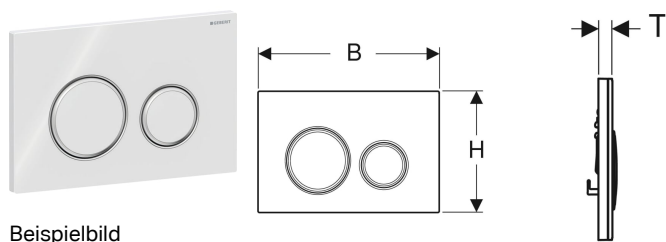

Geberit Sigma50 (ex Sigma21) Betätigungsplatte für 2-Mengen-Spülung, Round, Metallfarbe verchromt

Beispielbild

Verwendungszwecke

- Zur Spülauslösung bei Sigma UP-Spülkästen

Eigenschaften

- Betätigung von vorne

Lieferumfang

- Befestigungsrahmen
- 2 Distanzbolzen

- Drückerstangen schallgedämmt, werkzeuglose Schnelleinstellung

Technische Daten

Betätigungskraft (N) max. | 20 N

- 2 Drückerstangen

Art.-Nr.	Farbe / Oberfläche	Werkstoff	B	H	T	VE1	VE2
115.884.Sl.1	Grundplatte und Designringe: verchromt Deckplatte und Tasten: weiß	Zinkdruckguss / Glas	24.6 cm	16.4 cm	1.4 cm	1 St.	5 St.