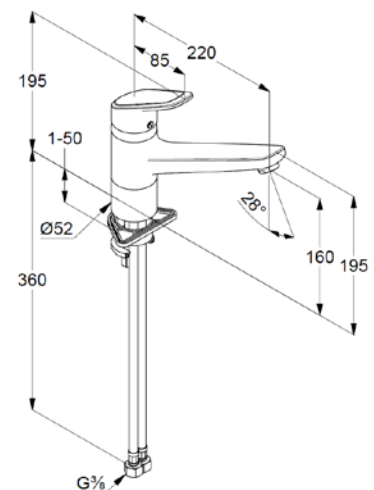

### Artikeltext

Einhand-Spültischbatterie

Einlochmontage

geschlossener Hebel

Strahlregler M24x1A

Keramik Kartusche Ø35mm

Durchflussmenge bei 3 bar = 12 l/min.

schwenkbarer Auslauf 360°

flexible Anschlüsse G 3/8

Schnell-Montagesystem

Ausladung = 220mm

Auslaufhöhe = 160mm

Gesamthöhe = 195mm

Höhe der Arbeitsplatte bis 50mm

Fabrikat: VIGOUR

Modell: derby style

Art. Nr. DESSP

Produktabbildung

Maßzeichnung

Durchflussdiagramm