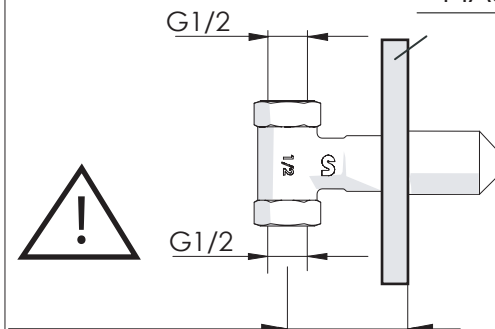

PIASTRELLA

4

TILE

min40-max50 solo/only GRC5008/1
AT31008/1
NZ6008/1Z
NZ6008/3Z

GRAZIA

ANTICA

NUOVA FLORA

min37-max48 solo/only RI49008/1