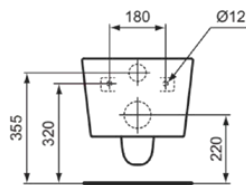

BLEND CUBE

T465601

BLEND CUBE | Wand-WC 355x540x340 mm in weiß glänzend, CL1 Vollspülung 4.5 - 6 l/min, horizontaler Ablauf | CL1, CL2, EasyFix+, Spülrandlose Spültechnologie RimLS+

Bild & Zeichnung

Allgemeine Informationen

| | |
|------------------------|----------------------------|
| Produktkategorie: | Toiletten |
| Produktart: | Wand-WC |
| Marke: | Ideal Standard |
| Kollektion: | BLEND CUBE |
| Designer: | Palomba Serafini Associati |
| Farbe: | 01 - Weiß Glänzend |
| Oberflächenveredelung: | glänzend |
| Höhe (mm): | 340 |
| Breite (mm): | 355 |
| Ausladung (mm): | 540 |
| Befestigungsart: | EasyFix+ |
| Nettogewicht (kg): | 21.40 |
| EAN Code: | 8014140492016 |