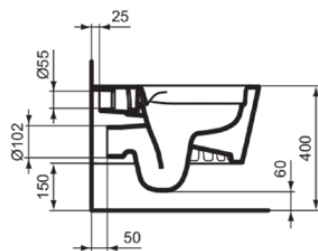

BLEND CUBE

T465601

BLEND CUBE | Wand-WC 355x540x340 mm in weiß glänzend, CL1 Vollspülung 4.5 - 6 l/min, horizontaler Ablauf | CL1, CL2, EasyFix+, Spülrandlose Spültechnologie RimLS+

Bild & Zeichnung

Allgemeine Informationen

| | |
|------------------------|----------------------------|
| Produktkategorie: | Toiletten |
| Produktart: | Wand-WC |
| Marke: | Ideal Standard |
| Kollektion: | BLEND CUBE |
| Designer: | Palomba Serafini Associati |
| Farbe: | 01 - Weiß Glänzend |
| Oberflächenveredelung: | glänzend |
| Höhe (mm): | 340 |
| Breite (mm): | 355 |
| Ausladung (mm): | 540 |
| Befestigungsart: | EasyFix+ |
| Nettogewicht (kg): | 21.40 |
| EAN Code: | 8014140492016 |

Produktstandards & Zertifikate

| | |
|---------------------------|----------------|
| Normen: | EN 997 |
| Leistungserklärung (DoP): | CL1-6AC/5A+CL2 |

Produktspezifikationen

| | |
|----------------------------------|----------------------|
| CL1 Vollspülung maximal (Liter): | 6 |
| CL1 Vollspülung minimal (Liter): | 4.5 |
| CL2 Vollspülung maximal (Liter): | 6 |
| Kindertoilette: | Nein |
| Farbcode: | 01 |
| Farbbeschreibung: | weiß glänzend |
| Verdeckte Befestigung: | Ja |
| Spülart: | Tiefspül-WC |
| Barrierefreies Produkt: | Nein |
| Material: | Keramik |
| Materialspezifikation: | Glasiertes Porzellan |
| Position des Auslass: | Mitte |
| Ausrichtung des Auslass: | Horizontal |
| Sichtbarkeit des Auslass: | Verdeckt |
| PVD Technologie: | Nein |

BLEND CUBE

T465601

BLEND CUBE | Wand-WC 355x540x340 mm in weiß glänzend, CL1 Vollspülung 4.5 - 6 l/min, horizontaler Ablauf | CL1, CL2, EasyFix+, Spülrandlose Spültechnologie RimLS+

Produktspezifikationen