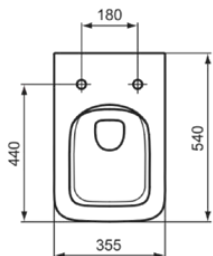

BLEND CUBE

T465601

BLEND CUBE | Wand-WC 355x540x340 mm in weiß glänzend, CL1 Vollspülung 4.5 - 6 l/min, horizontaler Ablauf | CL1, CL2, EasyFix+, Spülrandlose Spültechnologie RimLS+

Bild & Zeichnung

Allgemeine Informationen

| | |
|------------------------|----------------------------|
| Produktkategorie: | Toiletten |
| Produktart: | Wand-WC |
| Marke: | Ideal Standard |
| Kollektion: | BLEND CUBE |
| Designer: | Palomba Serafini Associati |
| Farbe: | 01 - Weiß Glänzend |
| Oberflächenveredelung: | glänzend |
| Höhe (mm): | 340 |
| Breite (mm): | 355 |
| Ausladung (mm): | 540 |
| Befestigungsart: | EasyFix+ |
| Nettogewicht (kg): | 21.40 |
| EAN Code: | 8014140492016 |

Produktstandards & Zertifikate

| | |
|---------------------------|----------------|
| Normen: | EN 997 |
| Leistungserklärung (DoP): | CL1-6AC/5A+CL2 |

Produktspezifikationen

| | |
|----------------------------------|----------------------|
| CL1 Vollspülung maximal (Liter): | 6 |
| CL1 Vollspülung minimal (Liter): | 4.5 |
| CL2 Vollspülung maximal (Liter): | 6 |
| Kindertoilette: | Nein |
| Farbcode: | 01 |
| Farbbeschreibung: | weiß glänzend |
| Verdeckte Befestigung: | Ja |
| Spülart: | Tiefspül-WC |
| Barrierefreies Produkt: | Nein |
| Material: | Keramik |
| Materialspezifikation: | Glasiertes Porzellan |
| Position des Auslass: | Mitte |
| Ausrichtung des Auslass: | Horizontal |
| Sichtbarkeit des Auslass: | Verdeckt |
| PVD Technologie: | Nein |

BLEND CUBE

T465601

BLEND CUBE | Wand-WC 355x540x340 mm in weiß glänzend, CL1 Vollspülung 4.5 - 6 l/min, horizontaler Ablauf | CL1, CL2, EasyFix+, Spülrandlose Spültechnologie RimLS+

Produktspezifikationen