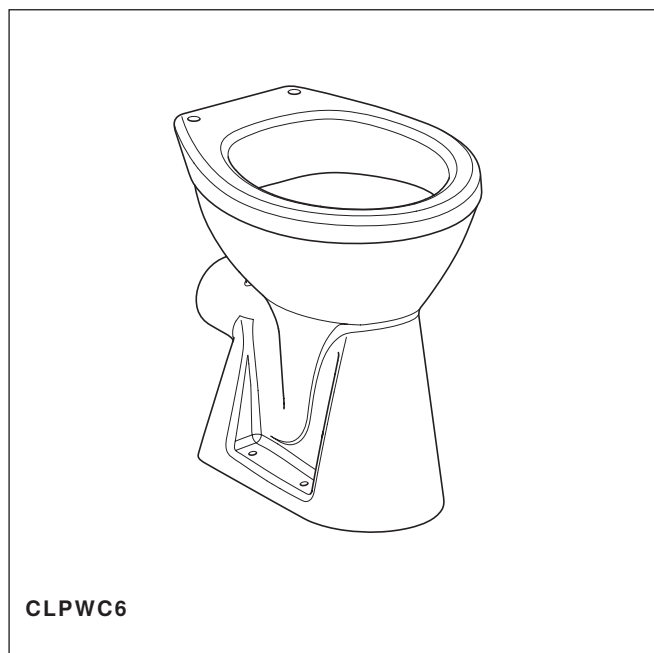

VIGOUR

Die Marke für das ganze Bad

MONTAGE

Mounting
Instructions
Montage
Montering
Montaż
Montáž
Szerelés
Montaje
МОНТАЖУ
Montaggio
Montáž

de Technische Änderungen vorbehalten
en Subject to technical alteration
fr Sous réserve de modifications techniques
nl Technische wijzigingen voorbehouden
no Med forbehold om tekniske endringer
pl Zmiany techniczne zastrzeżone
cs Technické změny vyhrazeny
hu Műszaki módosítások joga fenntartva
es Reservado el derecho de modificaciones técnicas
ru Возможны технические изменения
it Con riserva di apportare modifiche tecniche
sk Technické zmeny vyhradené

Montageanleitung
clivia V2 plus Stand-WC

1

2

3

4

5

6

7