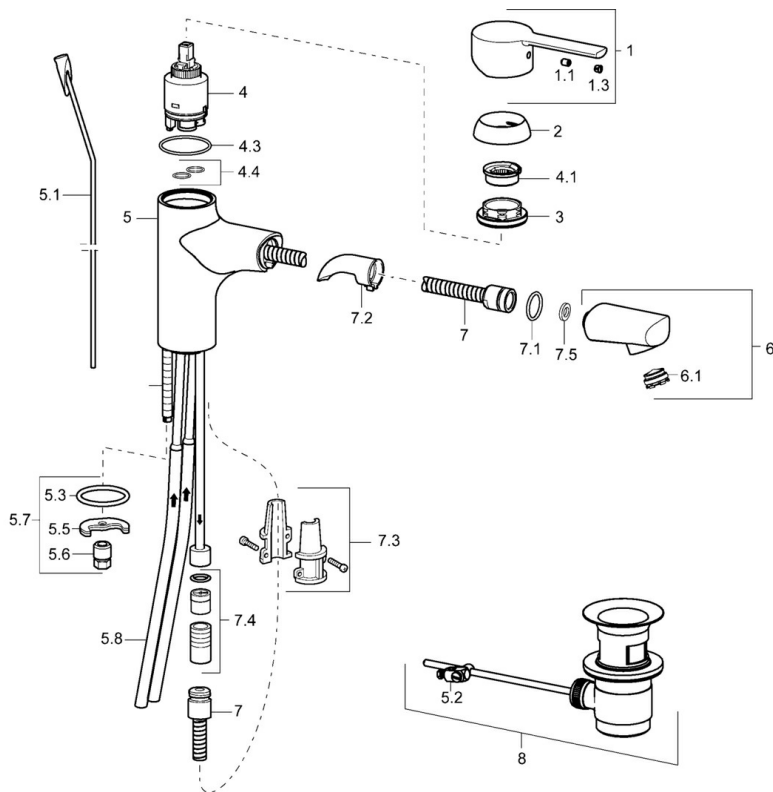

EAN: 4015474228504
static.hansa.com/03012173

- Waschtisch
- Einhebelmischer
- Standmontage
- Chrom
- Feststehender Auslauf, Ausziehbarer Auslauf
- Integrierter Strahlregler, ohne Mundstück direkt in den Armaturenauslauf geschraubt
- Hebel mit W+K-Kennzeichnung, Einhandbedienhebel/Griff
- Ablaufgarnitur mit Zugstange
- Temperaturbegrenzer, Heißwassersperre einstellbar (im Lieferumfang enthalten)
- Rückflussverhinderer, ø 3,5 classic Steuerpatrone mit keramischen Dichtscheiben zur Wassermengen- und Temperatureinstellung
- Anschluss über Kupferrohre
- Armaturenkörper aus entzinkungsbeständigem Messing (DZR)
- Eigensicher gegen Rückfließen im häuslichen Gebrauch (nach DIN EN 1717)

Ersatzteile

SP03012173

	Name	Art.-Nr.
1	Hebel	59913761
1.1	Schraube, M5x8, SW2.5	59904755
1.3	Blindstopfen	59913762
2	Abdeckkappe, 33x3 mm	59912504
3	Spann-Mutter, M40x1, SW30	1003409V
4	Kartusche, 3.5 Eco	59912324
4	Kartusche, 3.5 Classic	59913075
4.1	Temperatur-Anschlagring Ausgelaufen	59912325
4.3	O-Ring, d 28.24x2.62 Ausgelaufen	59912590
4.4	O-Ring, d 10.10x1.60 Ausgelaufen	59905072
5.1	Zugstange mit Knopf	59913652
5.2	Gelenkstück	59904624
5.3	O-Ring, d 36.09x d 3.53	59913396
5.5	Befestigungsplatte Ausgelaufen	59904765
5.6	Schraube, M8x1, SW13 Ausgelaufen	59904766
5.7	Befestigungssatz	59910749
5.8	Rohr Ausgelaufen	59913764
6	Ausziehbarer Auslauf	59912814
6.1	Luftsprudler, M24x1 A, 8 l/min	59913130
7	Schlauch, L=1200, M15x1	59912815
7.1	O-Ring, d 16x2	59906703
7.2	Schlauchdurchführung	59911625
7.3	Halterung	59906600
7.4	Rückschlagventil, M16x1/M14x1	59913418
7.5	Dichtung, 9.5x14.4x2	59912551
8	Ablaufgarnitur	59904620
N.I.	Schlüssel, SW30/34	59912108
N.I.	Schlüssel für Luftsprudler, M24x1	59913134