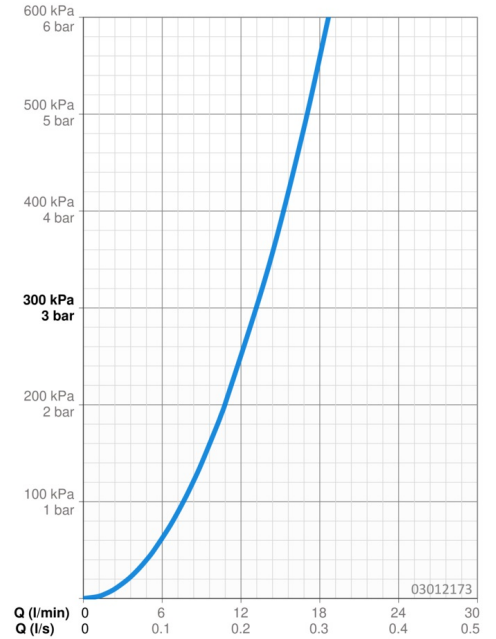

Technische Daten

Durchflusseigenschaften

Durchfluss bei 3 bar **13.2 l/min**

Technische Eigenschaften

DN-Größe (Nennmaß) **DN15**
 Warmwasserversorgung **max. +80°C**
 Arbeitsdruck **0.5-10 bar**
 Anschlussgröße **Ø 10 mm**
 Ausladung **125 mm**
 Sicherungseinrichtung (EN1717) **EB**
 Werkstoff **Messing**

Vorschriften

EN Standard **EN 817**
 Geräuschkategorie **I (ISO 3822)**

Zulassungen und Deklarationen

ABP **P-IX 10133/IA**
 Konformitätserklärung **DoC**
 EPD **S-P-06391**

Nachhaltigkeit

EPD module A1 (kg CO2 eq.) **11,68**
 EPD module A2 (kg CO2 eq.) **0,56**
 EPD module A3 (kg CO2 eq.) **1,11**
 EPD module A1-A3 (kg CO2 eq.) **13,35**
 EPD module A4 (kg CO2 eq.) **0,37**
 EPD module B7 (kg CO2 eq.) **4078,80**
 EPD module C2 (kg CO2 eq.) **0,02**
 EPD module C3 (kg CO2 eq.) **0,03**
 EPD module C4 (kg CO2 eq.) **0,10**
 EPD module D (kg CO2 eq.) **-9,50**