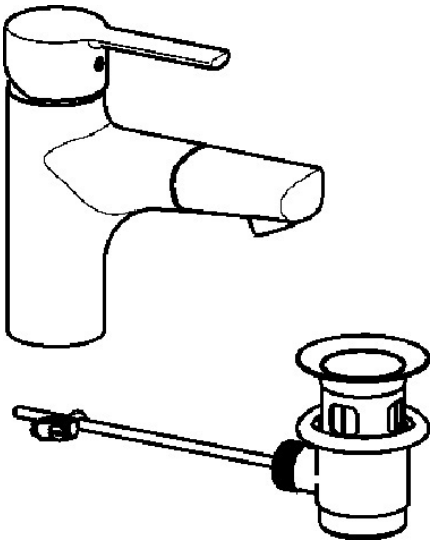

EAN: 4015474228504
static.hansa.com/03012173

- Waschtisch
- Einhebelmischer
- Standmontage
- Chrom
- Feststehender Auslauf, Ausziehbarer Auslauf
- Integrierter Strahlregler, ohne Mundstück direkt in den Armaturenauslauf geschraubt
- Hebel mit W+K-Kennzeichnung, Einhandbedienhebel/Griff
- Ablaufgarnitur mit Zugstange
- Temperaturbegrenzer, Heißwassersperre einstellbar (im Lieferumfang enthalten)
- Rückflussverhinderer, ø 3,5 classic Steuerpatrone mit keramischen Dichtscheiben zur Wassermengen- und Temperatureinstellung
- Anschluss über Kupferrohre
- Armaturenkörper aus entzinkungsbeständigem Messing (DZR)
- Eigensicher gegen Rückfließen im häuslichen Gebrauch (nach DIN EN 1717)

Technische Daten

Durchflusseigenschaften

Durchfluss bei 3 bar **13.2 l/min**

Technische Eigenschaften

DN-Größe (Nennmaß) **DN15**
 Warmwasserversorgung **max. +80°C**
 Arbeitsdruck **0.5-10 bar**
 Anschlussgröße **Ø 10 mm**
 Ausladung **125 mm**
 Sicherungseinrichtung (EN1717) **EB**
 Werkstoff **Messing**