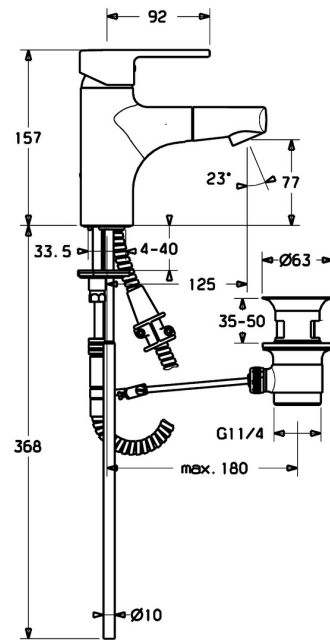

EAN: 4015474228504
static.hansa.com/03012173

- Waschtisch
- Einhebelmischer
- Standmontage
- Chrom
- Feststehender Auslauf, Ausziehbarer Auslauf
- Integrierter Strahlregler, ohne Mundstück direkt in den Armaturenauslauf geschraubt
- Hebel mit W+K-Kennzeichnung, Einhandbedienhebel/Griff
- Ablaufgarnitur mit Zugstange
- Temperaturbegrenzer, Heißwassersperre einstellbar (im Lieferumfang enthalten)
- Rückflussverhinderer, ø 3,5 classic Steuerpatrone mit keramischen Dichtscheiben zur Wassermengen- und Temperatureinstellung
- Anschluss über Kupferrohre
- Armaturenkörper aus entzinkungsbeständigem Messing (DZR)
- Eigensicher gegen Rückfließen im häuslichen Gebrauch (nach DIN EN 1717)

Technische Daten

Durchflusseigenschaften

Durchfluss bei 3 bar **13.2 l/min**

Technische Eigenschaften

DN-Größe (Nennmaß) **DN15**
 Warmwasserversorgung **max. +80°C**
 Arbeitsdruck **0.5-10 bar**
 Anschlussgröße **Ø 10 mm**
 Ausladung **125 mm**
 Sicherungseinrichtung (EN1717) **EB**
 Werkstoff **Messing**