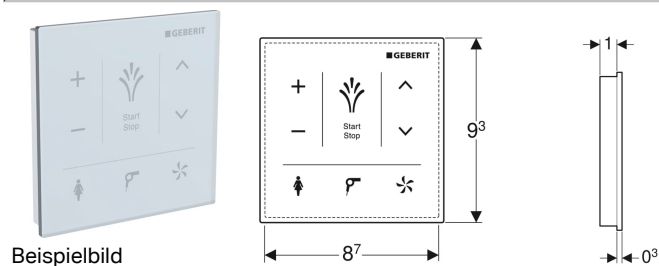

Wandbedienpanel für Geberit AquaClean

Verwendungszwecke

- Zur manuellen, drahtlosen Steuerung der Dusch-WC-Funktionen
- Zur AP-Montage
- Für Geberit AquaClean Tuma Comfort
- Für Geberit AquaClean Mera WC-Komplettanlagen

Eigenschaften

- Bedienoberfläche kapazitiv
- Oberfläche aus Glas
- Verbindung über Bluetooth

Lieferumfang

- 3 Lithium-Batterien Typ CR 2032

Art.-Nr.	Farbe / Oberfläche	B	H	VE1
147.038.SJ.1	schwarz / Glas	9.3 cm	9.3 cm	1 St.

- Stromversorgung durch Batterie
- Warnung bei schwacher Batterie

Technische Daten

Batterietyp	CR2032 (3 V)
Lebensdauer mitgelieferte Batterie	2 Jahre
Schutzart	IPX4
Betriebstemperatur	5–40 °C
Relative Luftfeuchte	10–100 %