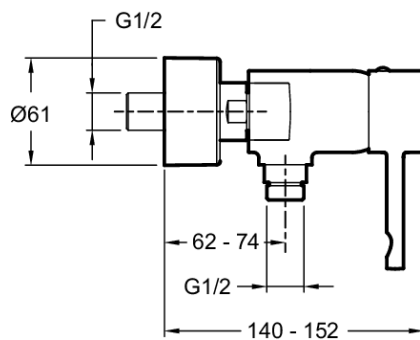

E45533

Kollektion: CUFF

Farboptionen*:

CP - Chrom Poliert

Produktmerkmale:

Produkteigenschaften

- **GEWICHT:** 1,7 kg
- **INSTALLATIONSART:** Wandmontage
- **MATERIAL:** Messing
- **ART:** Einhebelmischer

Endverbraucher Benefits

- Temperaturbegrenzer und
- Rückflussverhinderer (eigensicher)
- S-Anschlüsse mit Rosetten

Technische Zeichnung

Kurzbeschreibung: Einhebel-Duschmischer - Aufputzmontage. E45533. Kollektion: CUFF. GEWICHT: 1,7 kg. MATERIAL: Messing. INSTALLATIONSART: Wandmontage. ART: Einhebelmischer.