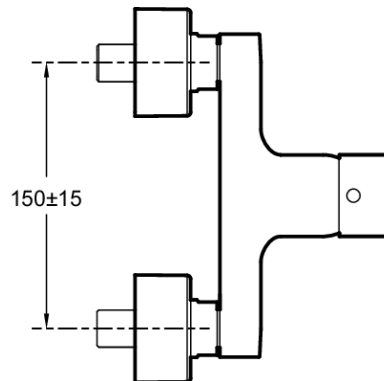

E45533

Kollektion: CUFF

Farboptionen*:

CP - Chrom Poliert

Produktmerkmale:

Produkteigenschaften

- **GEWICHT:** 1,7 kg
- **INSTALLATIONSART:** Wandmontage
- **MATERIAL:** Messing
- **ART:** Einhebelmischer

Endverbraucher Benefits

- Temperaturbegrenzer und
- Rückflussverhinderer (eigensicher)
- S-Anschlüsse mit Rosetten

Technische Zeichnung

Kurzbeschreibung: Einhebel-Duschmischer - Aufputzmontage. E45533. Kollektion: CUFF. GEWICHT: 1,7 kg. MATERIAL: Messing. INSTALLATIONSART: Wandmontage. ART: Einhebelmischer.