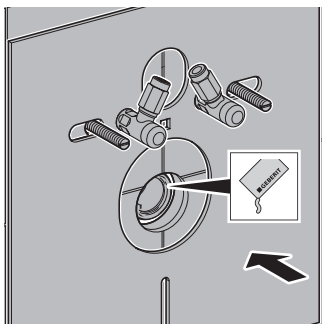

VIGOUR

Die Marke für das ganze Bad

CLWBD, CLWBDT

MONTAGE

Mounting
Instructions
Montage
Montering
Montaž
Montáž
Szerelés
Montaje
МОНТАЖУ
Montaggio
Montáž

de Technische Änderungen vorbehalten
en Subject to technical alteration
fr Sous réserve de modifications techniques
nl Technische wijzigingen voorbehouden
no Med forbehold om tekniske endringer
pl Zmiany techniczne zastrzeżone
cs Technické změny vyhrazeny
hu Műszaki módosítások joga fenntartva
es Reservado el derecho de modificaciones técnicas
ru Возможны технические изменения
it Con riserva di apportare modifiche tecniche
sk Technické zmeny vyhradené

Montageanleitung
clivia V2 Wandbidet

1

2

3

4

5

6

7