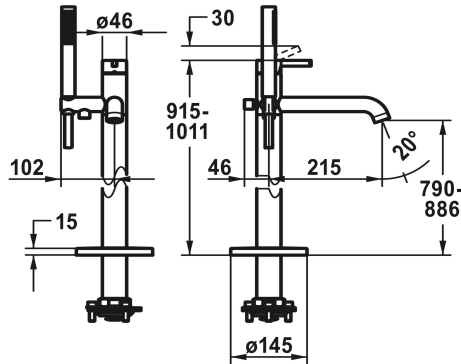

KWC BEVO Hebelmischer - Wanne

Modell-Linie: BEVO | 20.421.093.176
Duscharmaturen | Wannenmischer

KWC-Nr.

124791
chromeline, A 215, mit Brause und Schlauch

125030
matt black, A 215, mit Brause und Schlauch

125057
brushed steel, A 215, mit Brause und Schlauch

Farbcode

chromeline

matt black

brushed steel

- * Hebelmischer
- * Für freistehende Wanne
- * Integrierter Rückflussverhinderer im Schlauchabgang
- * Mit Brausehalter
- * Auslauf fest
 - Neoperl® SLIM®
- * KWC Steuerpatrone M 35 OP
- mit Keramikscheibentechnik

- Auslaufmenge und Temperatur stufenlos einstellbar
- Temperaturbegrenzung
- * Lieferumfang:
 - Handbrause KWC FIT-X slim style 26.000.103.176
 - Brauseschlauch 1500 mm aus Kunststoff 26.001.033.176
- * Separat bestellen:
 - Unterputz-Einheit 39.000.602.931

Technische Daten

Auslaufmenge	22 l/min (3 bar)
Brauseabgang: Auslaufmenge	11.5 l/min (3 bar)
Auslauf	fest
Brausegarnitur	mit Brause, Schlauch
Bedienung	topbedient
Farbcode	matt black
Installationsart	Bodenstehend
Armatortyp	Hebelmischer
Mass Höhe	915-1011
Armaturengeräuschgruppe	II
Brauseabgang: Armaturengeräuschgruppe	I
Ausladung A	A 215
Energieetikette (CH)	C
Mass-Wasseraustritt	790 -886
Material	Messing