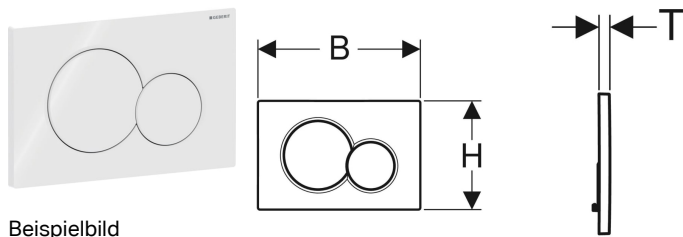

## Geberit Sigma01 Betätigungsplatte für 2-Mengen-Spülung, Round

Beispielbild

### Verwendungszwecke

- Zur Spülauslösung bei Sigma UP-Spülkästen

### Eigenschaften

- Betätigung von vorne

### Technische Daten

Betätigungskraft (N) max. | 20 N

- 2 Drückerstangen

Art.-Nr.	Farbe / Oberfläche	Werkstoff	B	H	T	VE1	VE2	VE3	VE4
115.770.DT.5	edelmessing galvanisiert	Kunststoff	24.6 cm	16.4 cm	1.3 cm	1 St.	10 St.		