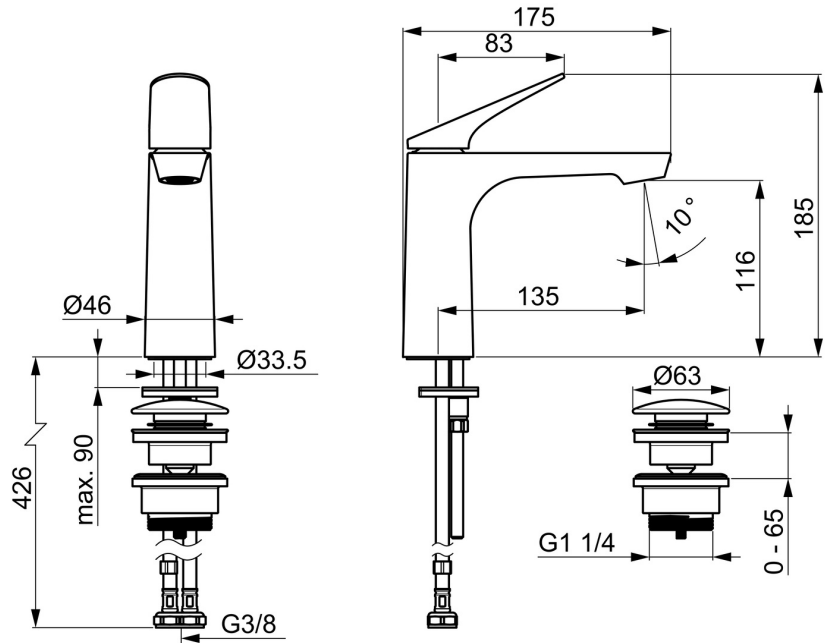

EAN: 4057304023859

static.hansa.com/3740226300006

- Waschtisch
- Einhebelmischer, Kaltstartfunktion
- Standmontage
- Chrom
- Feststehender Auslauf
- Integrierter Strahlregler, ohne Mundstück direkt in den Armaturenauslauf geschraubt, PCA® konstante Durchflussleistung unabhängig vom Fließdruck
- Einhandbedienhebel/Griff, Hebel mit W+K-Kennzeichnung
- Push-Open-Ablaufgarnitur
- Energiespar-Variante (Cold Start), Kaltwasser in Mittelstellung
- HANSAECO \varnothing 3.0 Steuerpatrone mit keramischen Dichtscheiben zur Wassermengen- und Temperatureinstellung. Wasserbremse bei ca. 60% Wassermenge
- Anschluss über flexible Druckschläuche
- Rapid-Montagesystem

Technische Daten

Durchflusseigenschaften

Durchfluss bei 3 bar (mit Durchflussregler) **5.4 l/min**

Technische Eigenschaften

Warmwasserversorgung **max. +90°C**
 Arbeitsdruck **0.5-10 bar**
 Anschlussgröße **G3/8**
 Ausladung **135 mm**
 Sicherungseinrichtung (EN1717) **AA**
 Werkstoff **Messing**