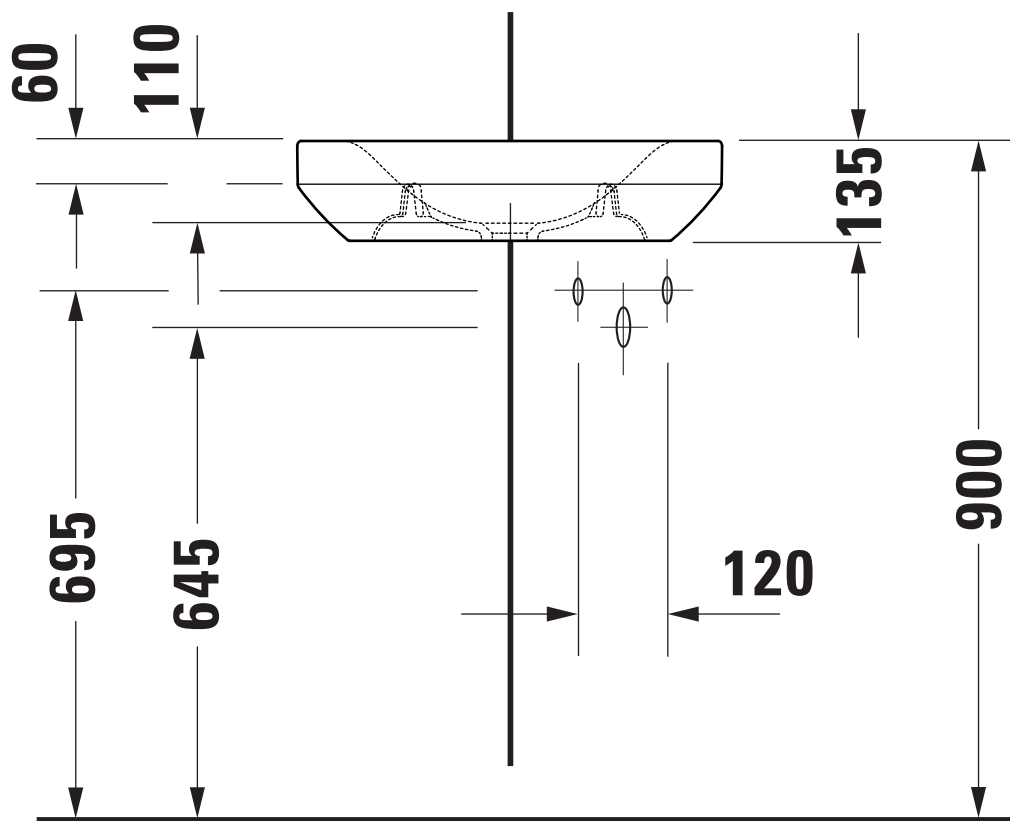

VIGOUR

Technische Verbesserungen und optische Veränderungen an den abgebildeten Produkten behalten wir uns vor.
We reserve the right to make technical improvements and enhance the appearance of the products shown.

Maßstab Scale	KBN-Nr. von GC	DE40E	Zeichnung Drawing	072940
1:10	Name	derby		
	Bezeichnung Description	Eck-Handwaschbecken 072940, 40 cm, mit Hahnloch, ohne Überlauf Handrinse basin corner 072940, 40 cm, with tap hole, without overflow