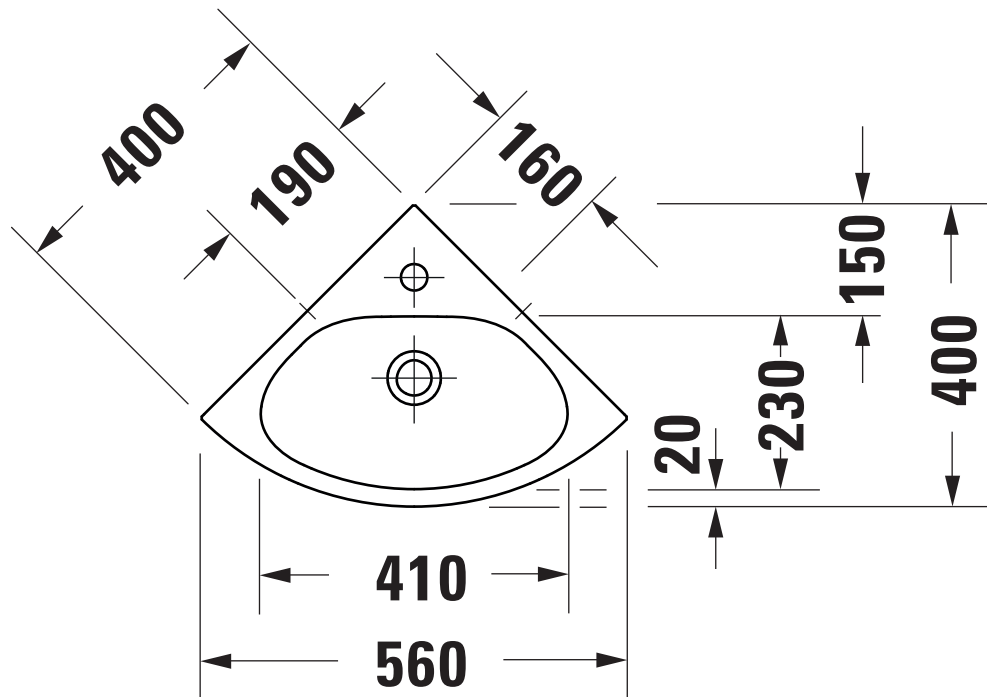

VIGOUR

Technische Verbesserungen und optische Veränderungen an den abgebildeten Produkten behalten wir uns vor.
We reserve the right to make technical improvements and enhance the appearance of the products shown.

Maßstab Scale	KBN-Nr. von GC	DE40E	Zeichnung Drawing	072940
1:10	Name	derby		
	Bezeichnung Description	Eck-Handwaschbecken 072940, 40 cm, mit Hahnloch, ohne Überlauf Handrinse basin corner 072940, 40 cm, with tap hole, without overflow