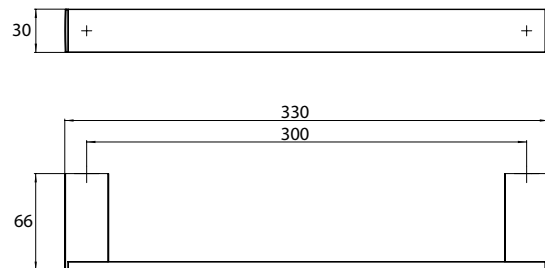

PRODUKTINFORMATION

Wannengriff chrom

Art.-Nr.1870 001 30

310 mm