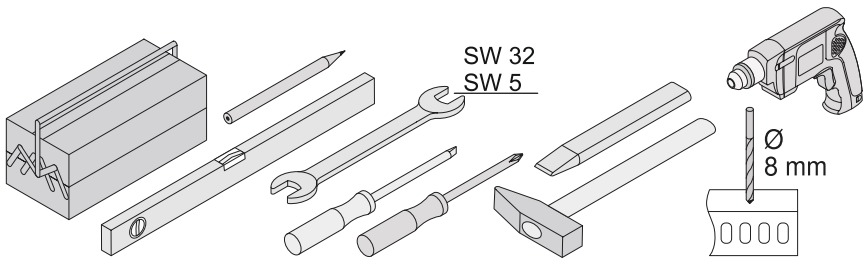

Montageanleitung

Einzelraumregelung für Fußbodenheizung mit RTL - Funktion und Durchflussmengenregler

Artikel-Nr.: **CBRTLPLN**

Bauseitige Beistellungen:

Eurokonus (3/4 Zoll)

+ Anschlußmaterial

Alle Maßangaben in mm