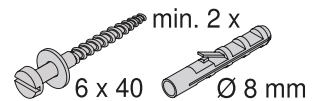

Montageanleitung

Einzelraumregelung für Fußbodenheizung mit RTL - Funktion und Durchflussmengenregler

Artikel-Nr.: **CBRTLPLN**

Bauseitige Beistellungen:

Eurokonus (3/4 Zoll)

+ Anschlußmaterial

Alle Maßangaben in mm