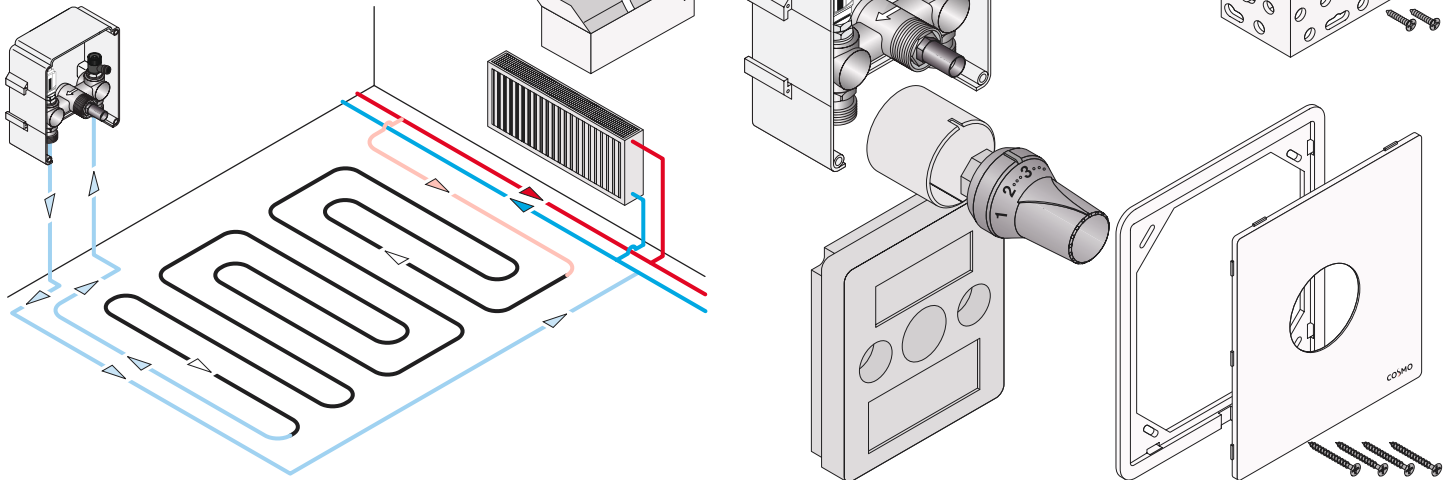

Montageanleitung

Einzelraumregelung für Fußbodenheizung mit RTL - Funktion und Durchflussmengenregler

Artikel-Nr.: **CBRTLPLN**

Bauseitige Beistellungen:

Eurokonus (3/4 Zoll)

+ Anschlußmaterial

Alle Maßangaben in mm