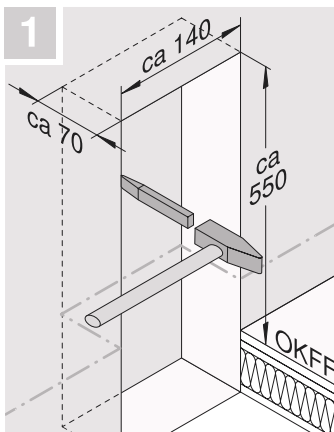

Montageanleitung

Einzelraumregelung für Fußbodenheizung mit RTL - Funktion und Durchflussmengenregler

Artikel-Nr.: **CBRTLPLN**

Bauseitige Beistellungen:

Eurokonus (3/4 Zoll)

+ Anschlußmaterial

Alle Maßangaben in mm