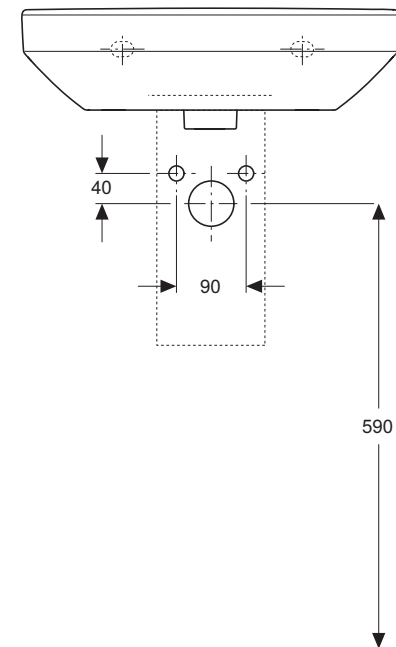

VIGOUR

Die Marke für das ganze Bad

± 0 = OKFFB

969.840.00.0(01)

clivia V2

Handwaschbecken 50x35 cm

Artikelnr.: CL50

Skala: 1:10