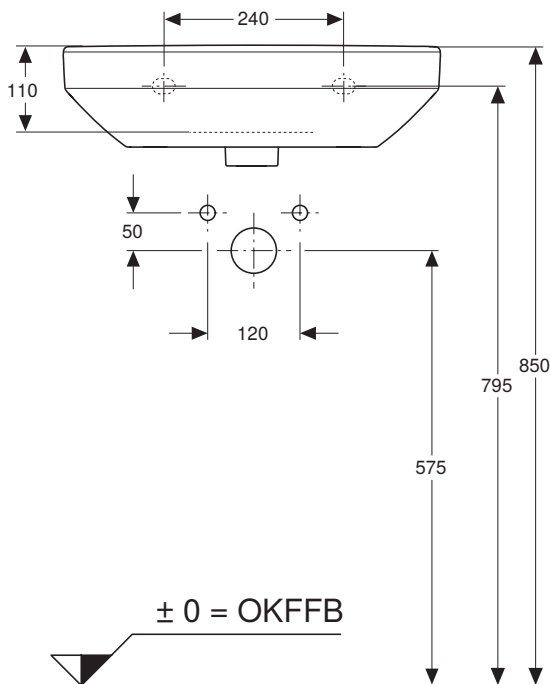

VIGOUR

Die Marke für das ganze Bad

± 0 = OKFFB

969.840.00.0(01)

clivia V2

Handwaschbecken 50x35 cm

Artikelnr.: CL50

Skala: 1:10