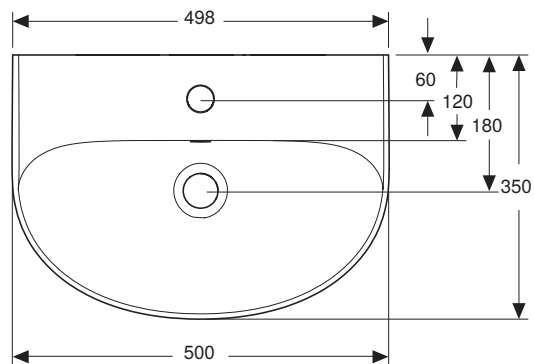

VIGOUR

Die Marke für das ganze Bad

± 0 = OKFFB

969.840.00.0(01)

clivia V2

Handwaschbecken 50x35 cm

Artikelnr.: CL50

Skala: 1:10