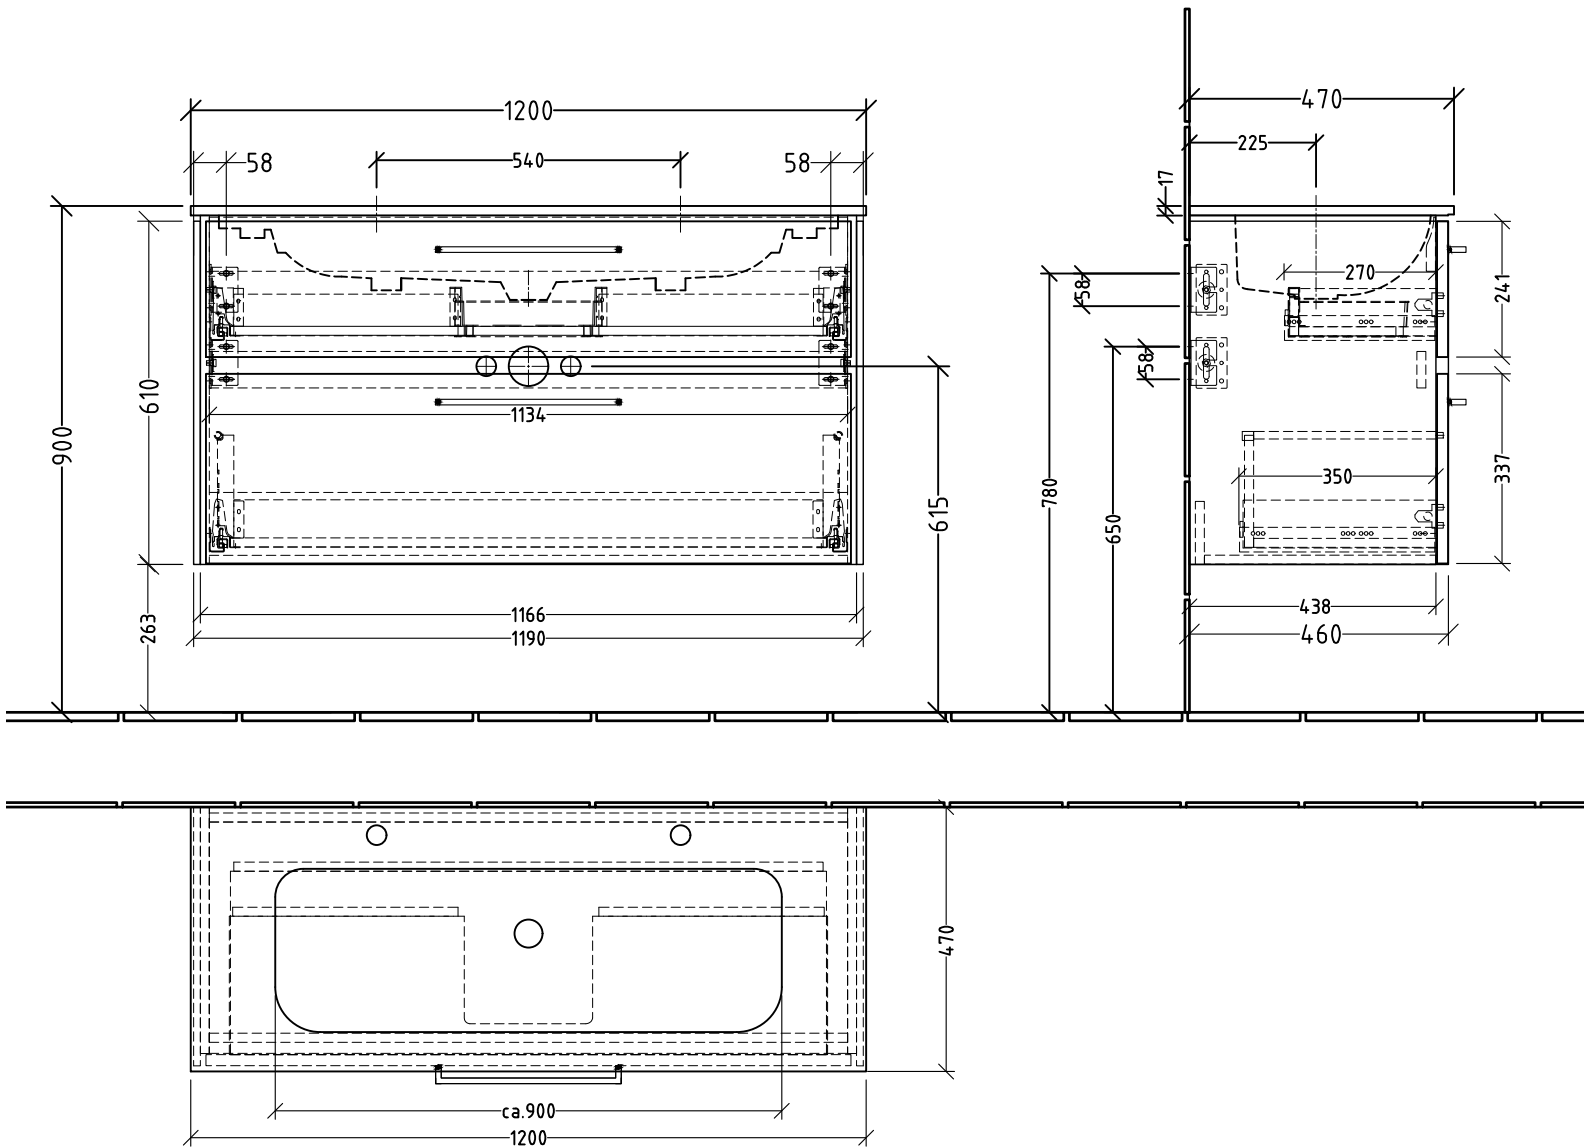

NL243

Montagezeichnung
Felgra - NL

Zeichner
SKJ
Datum
26.04.2019

Alle Angaben in mm - Technische Änderungen vorbehalten.
Diese Zeichnung ist unser geistiges Eigentum und darf ohne unsere Genehmigung nicht kopiert oder Dritten zugänglich gemacht werden.