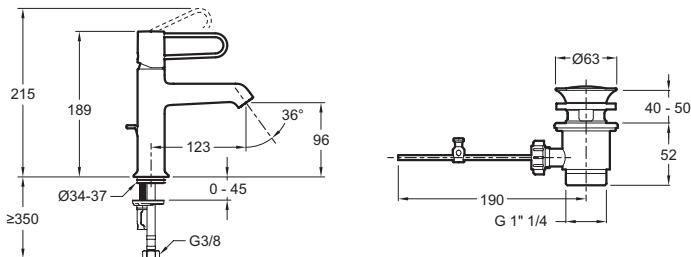

**E21028-BL**

**Kollektion:** ODÉON RIVE GAUCHE

**Farboptionen\*:**

CP - Chrom Poliert BL - Noir mat

**Produktmerkmale:**

## Produkteigenschaften

- **GEWICHT:** 1,6 kg
- **INSTALLATIONSART:** 1-Loch
- **DURCHFLUSSMENGE:** 5 l/min.
- **MATERIAL:** Messing
- **ART:** Einhebelmischer
- **BETÄTIGUNGSMECHANISMUS:** Keramik-Kartusche

## Endverbraucher Benefits

- Hebel in Black (-BL), Korpus in Chrom Poliert (-CP) oder Black (-BL)
- Temperaturbegrenzer
- patentiertes schnelles und einfaches Installationssystem 5/35"
- kalkabweisender Luftsprudler
- Exzenter-Ablauf aus Metall und seitlicher Exzenterzugstange in Farbe des Hebels
- **HINWEIS:** Der erste Farbcode definiert die Farbe des Hebels und der zweite Farbcode die Farbe des Korpus (E21028-HEBELFARBE-KORPUSFARBE)

## Technische Zeichnung

Kurzbeschreibung: 1-Loch Waschtischmischer. E21028-BL. Kollektion: ODÉON RIVE GAUCHE. GEWICHT: 1,6 kg. MATERIAL: Messing. INSTALLATIONSART: 1-Loch. ART: Einhebelmischer. DURCHFLUSSMENGE: 5 l/min.. BETÄTIGUNGSMECHANISMUS: Keramik-Kartusche.