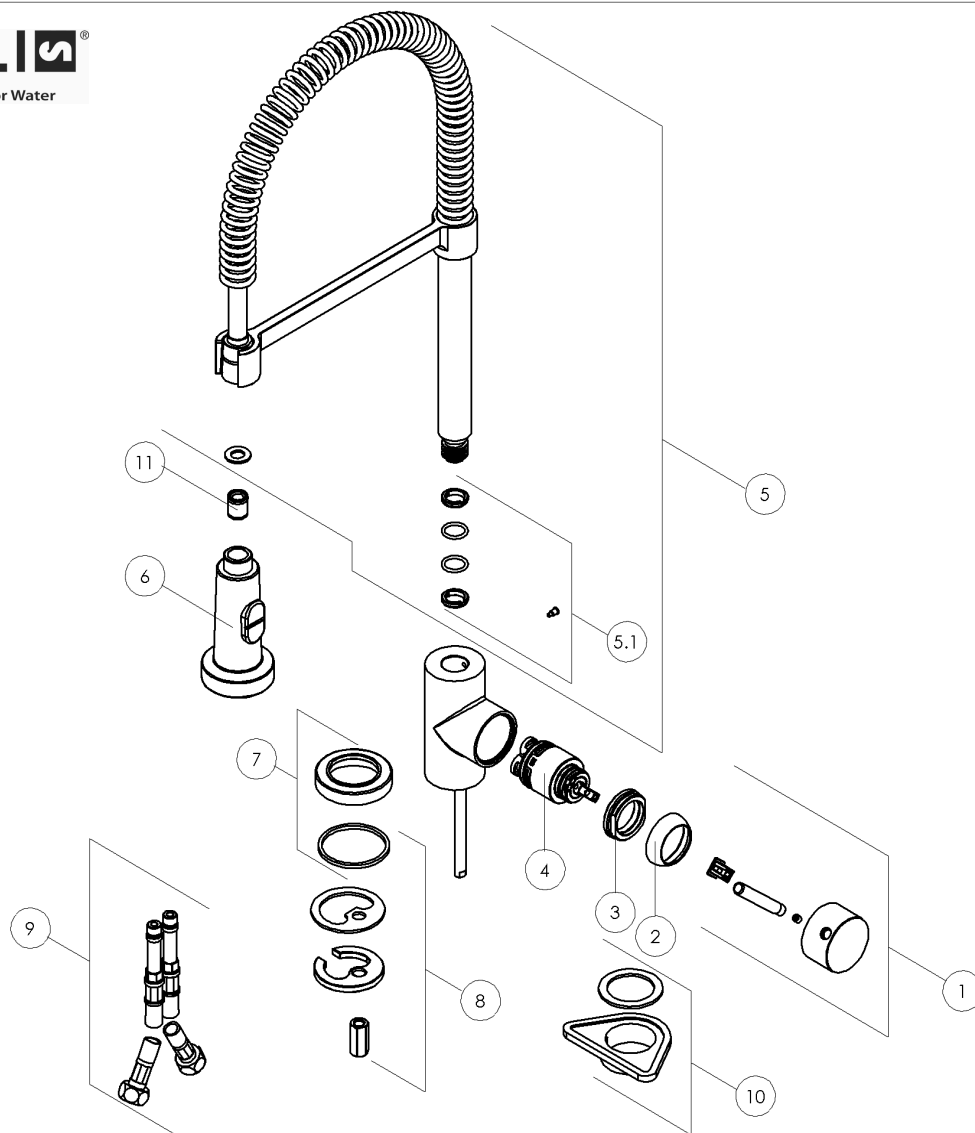

**NOBILIS®**

The Best Technology for Water

**LV00300/3CR****LIVE, SPÜLTISCH-EINHANDBATTERIE**

N°	Artikel	Beschreibung
01	-RLE190/25CR	BEDIENUNGSHEBEL
02	-RGH218/25CR	ABDECKRING
03	-RGH218/26	SCHRAUBENMUTTER
04	-RCR360/D	KARTUSCHE Ø 35
05	-RCA163/3CR	AUSLAUF OHNE GESCHIRRBRAUSE
05.1	-RSA229/47	VERPACKUNG MIT SCHRAUBE UND DICHTUNG FÜR AUSLAUF
06	-RDO142/87CR	GESCHIRRBRAUSE
07	-RAN229/37CR	BASIS-RING
08	-RSA241	BEFESTIGUNGSSATZ
09	-RTUK203/46	ANSCHLUSSSCHLÄUCHE 3/8"
10	-RRO126/5	BEFESTIGUNGS-FLANSCH
11	-RVR1	KIT VENTILE (10 STK.) D.14