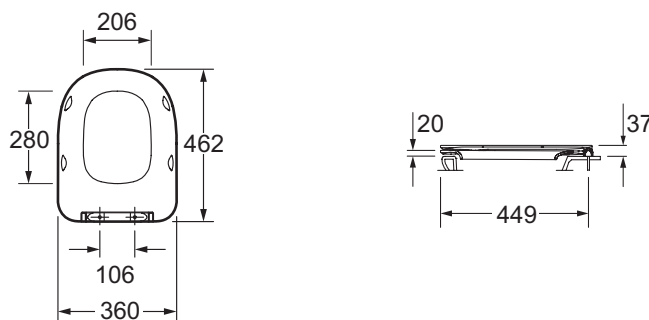

E77168

Kollektion: MODERN LIFE

Farboptionen*:

0 - Weiß

Produktmerkmale:

Produkteigenschaften

- MAßE: 46,20 x 44,90 cm
- MATERIAL: Thermodur

- GEWICHT: 3,3 kg

Kurzbeschreibung: Slim WC-Sitz
E77168. Kollektion: MODERN LIFE. MAßE: 46,20 x 44,90 cm. GEWICHT: 3,3 kg. MATERIAL: Thermodur.