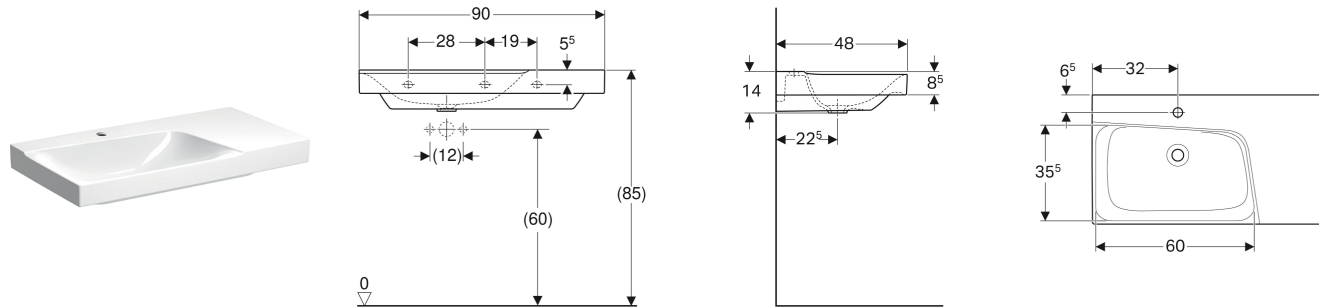

# Geberit Xeno<sup>2</sup> Waschtisch mit Ablagefläche

## EIGENSCHAFTEN

- Unterbaufähig
- Asymmetrisch
- Mit Ablagefläche