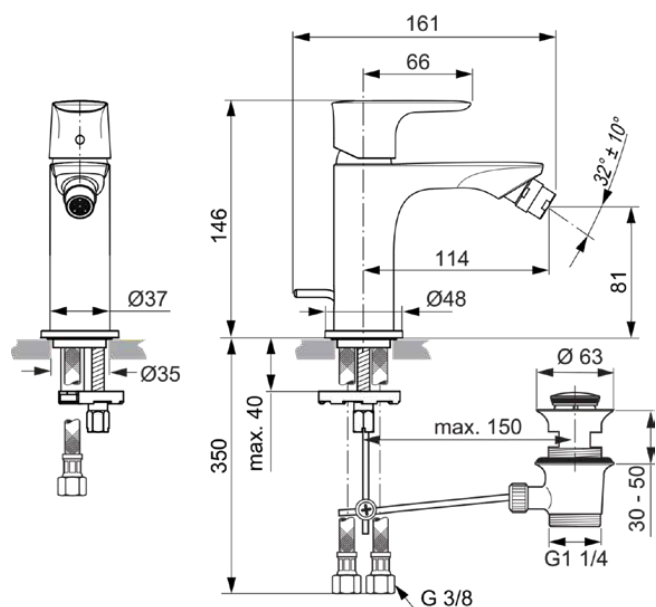

CONNECT AIR

A7030AA

CONNECT AIR | Bidet Armatur 48x161x146 mm, 114 mm vertikaler Abstand bis Mitte Auslauf in chrom, 5 l/min (3 bar), mit Ablaufgarnitur | EasyFix, Strahlregler, Einstellbarer Auslauf, EPD, SmartShine Oberfläche

Bild & Zeichnung

Allgemeine Informationen

Produktkategorie:	Bidetarmaturen
Produktart:	Bidet Armatur
Marke:	Ideal Standard
Kollektion:	CONNECT AIR
Designer:	Ideal Standard
Farbe:	AA - Chrom
Oberflächenveredelung:	glänzend
Höhe (mm):	146
Breite (mm):	48
Ausladung (mm):	161
Befestigungsart:	EasyFix
Nettogewicht (kg):	1.31
EAN Code:	4015413342070

Normen:	EN 248 EN 817 DIN 4109-1
Name des ACS-Zertifikates:	21 ACC LY 068_223

Produktspezifikationen

Anzahl der Rosette(n):	1
Anzahl der Griffe:	1
Kugelgelenk-Anschlussgewinde:	M18x1 / M16,5x1
Farbcode:	AA
Farbbeschreibung:	chrom
Griff-Anwendung:	Volumen & Temperaturkontrolle
Griffposition:	Oben
Mit Kettenöse:	Nein
Niederdruckmodell:	Nein
Material:	Metall
Material der Rosette(n):	Metall