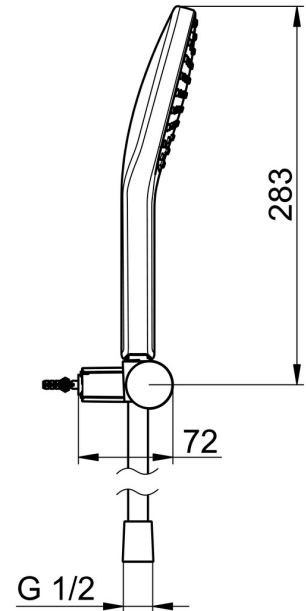

EAN: 4057304005169
static.hansa.com/84380213

- Dusche
- Wandmontage
- Chrom
- Handbrause, Brausehalter, Brauseschlauch (1500 mm), Anti-Kalk-Technik, Twist guard, Verdreherschutz für Brauseschlauch
- Sensitiv – Sanfter Wasserstrahl
- 1-strahlig

Technische Daten

Durchflusseigenschaften

Durchfluss bei 3 bar (mit Durchflussregler) **15.0 l/min**

Technische Eigenschaften

Warmwasserversorgung **max. +65°C**
Arbeitsdruck **0.5-5 bar**
Anschlussgröße **G1/2**
Werkstoff **Verbundwerkstoff**