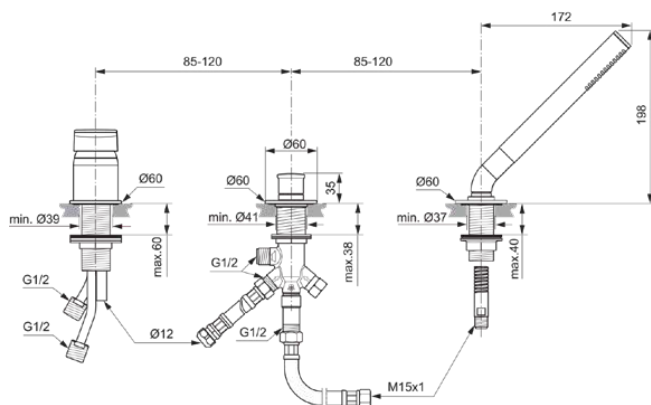

TONIC II

A6349AA

TONIC II | Wannenrand-Badearmatur 230x202x198 mm in chrom, 8.0 l/min (3 bar) | Click-Technologie, EPD, FirmaFlow, SmartShine Oberfläche

Bild & Zeichnung

Allgemeine Informationen

Produktkategorie:	Badearmaturen
Produktart:	Wannenrand-Badearmatur
Marke:	Ideal Standard
Kollektion:	TONIC II
Designer:	Artefakt
Farbe:	AA - Chrom
Oberflächenveredelung:	glänzend
Höhe (mm):	198
Breite (mm):	230
Ausladung (mm):	202
Befestigungsart:	Schaftverschraubung
Nettogewicht (kg):	3,00
EAN Code:	4015413335171

Im Lieferumfang enthaltene Produkte

H960440AA: MULTI SUITES - SPARE PARTS | Brauseschlauch 1750 mm in chrom

Features

	Click-Technologie		EPD
	FirmaFlow		SmartShine Oberfläche

Downloads

- [EPD](#)
- [Declaration of Conformity](#)
- [Installation Guide](#)
- [Spare Parts List](#)

TONIC II

A6349AA

TONIC II | Wannenrand-Badearmatur 230x202x198 mm in chrom, 8.0 l/min (3 bar) | Click-Technologie, EPD, FirmaFlow, SmartShine Oberfläche

Produktspezifikationen

Griffposition:	Oben
Material:	Metall
Materialspezifikation:	Messing
Maximaler Durchfluss bei 3 bar (l/min):	8.0
Maximaler Durchfluss bei 3 bar (l/min) für alle Auslässe:	8/8
Durchfluss bei 3 bar (l) - Handbrause:	8
Durchfluss bei 3 bar (l) - Auslauf:	8
Betriebs-Höchstdruck (bar):	10
Betriebs-Mindestdruck (bar):	0,5
Geräuschgedämpfte S-Anschlüsse:	Nein
PVD Technologie:	Nein
Form der Rosette(n):	Rund
Gewindeanschluss des Brauseschlauchs:	M 15x1
Smartshine:	Ja
Auslaufart:	Starr
Oberflächenschutz:	verchromt
Oberflächenveredelung:	glänzend
Swivelling spout:	No
Griffart:	Betätigungshebel
Art der Temperaturkontrolle:	Manuelle Betätigung
Mit S-Anschlüssen:	Nein
Mit Umstellereinheit:	Ja
Mit Rosette(n):	Ja
Mit Griff(en):	Ja
Mit Handbrause-Set:	Ja
Mit Kopfbrause:	Nein
Mit Auslass:	Ja
Mit Brausekombination:	Nein
Befestigungsart:	Schaftverschraubung
Position der Griffbefestigung:	Vorderseite
Montageart:	Rand