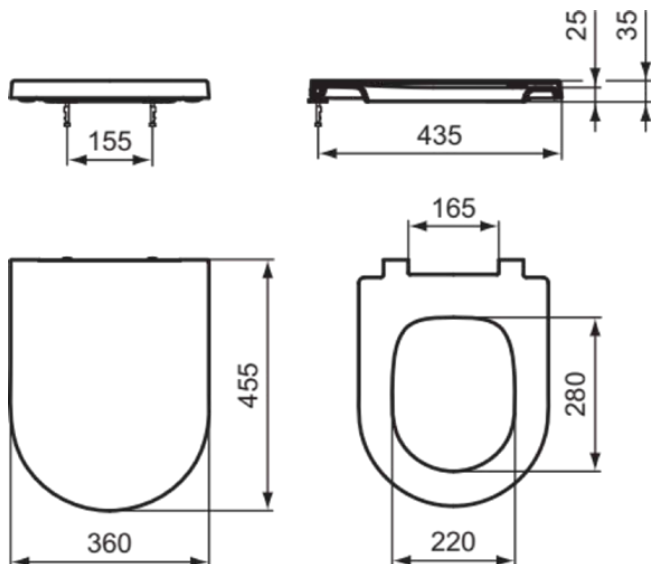

BLEND CURVE

T376001

BLEND CURVE | Wrapover Sitz 360x455x35 mm in weiß glänzend | SoftClosing WC

Bild & Zeichnung

Allgemeine Informationen

Produktkategorie:	WC-Sitze
Produktart:	Wrapover Sitz
Marke:	Ideal Standard
Kollektion:	BLEND CURVE
Designer:	Palomba Serafini Associati
Farbe:	01 - Weiß Glänzend
Oberflächenveredelung:	glänzend
Höhe (mm):	35
Breite (mm):	360
Ausladung (mm):	455
Befestigungsart:	Scharniereset
Nettogewicht (kg):	2.00
EAN Code:	8014140457701