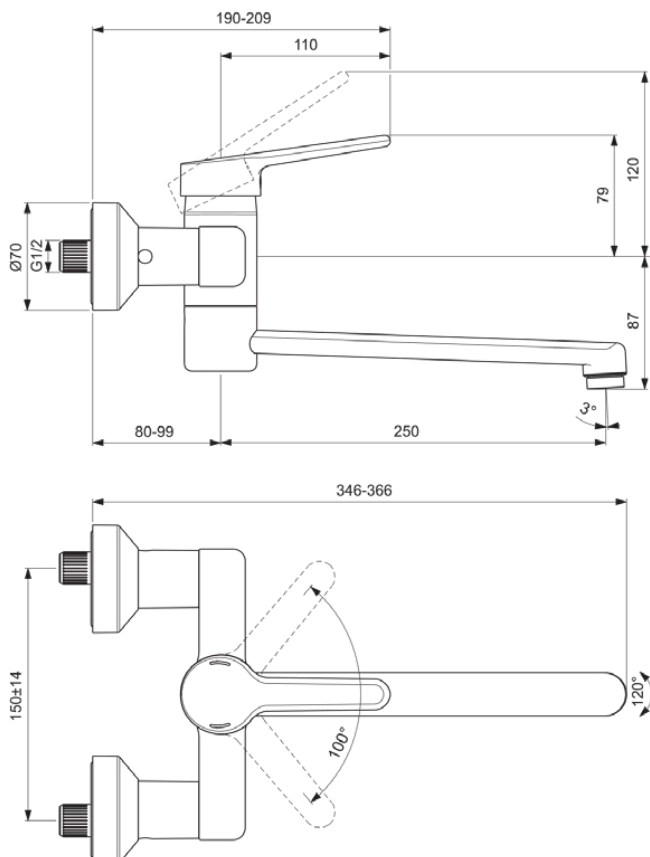

CERAPLUS

BC113AA

CERAPLUS | Wand-Waschtischarmatur 346x189 mm, 250 mm vertikaler Abstand bis Mitte Auslauf in chrom, 5 l/min (3 bar), ohne Ablaufgarnitur | Click-Technologie, EPD, FirmaFlow, SmartShine Oberfläche

Bild & Zeichnung

Allgemeine Informationen

Produktkategorie:	Waschtischarmaturen
Produktart:	Wand-Waschtischarmatur
Marke:	Ideal Standard
Kollektion:	CERAPLUS
Designer:	Artefakt
Farbe:	AA - Chrom
Oberflächenveredelung:	glänzend
Höhe (mm):	189
Ausladung (mm):	346 - 365
Befestigungsart:	S-Anschluss
Nettogewicht (kg):	2.66
EAN Code:	3800861059691

Normen:	EN 248 DIN 4109-1 EN 200
Name des BGCC-Zertifikates:	14-NURVSPSRB-3852

Produktspezifikationen

Anzahl der Rosette(n):	2
Anzahl der Griffe:	1
BlueStart Technologie:	Nein
Farbcode:	AA
Farbbeschreibung:	chrom
Cool Body Technologie:	Nein
Absperrbare S-Anschlüsse:	Ja
DVGW-Eigensicher:	Nein
Easy-Fix Technologie:	Nein
FirmaFlow Kartusche:	Ja
Griff-Anwendung:	Volumen & Temperaturkontrolle
Griffposition:	Oben
IdealPure Technologie:	Nein
Mit Kettenöse:	Nein
Integrierte Elektronik:	Nein