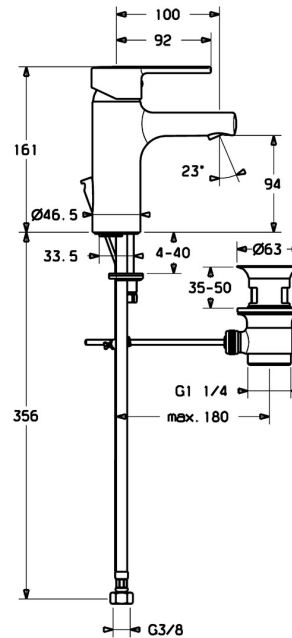

EAN: 4015474212541
static.hansa.com/03092273

- Waschtisch
- Einhebelmischer
- Standmontage
- Chrom
- Feststehender Auslauf
- PCA® konstante Durchflussleistung unabhängig vom Fließdruck, Integrierter Strahlregler, ohne Mundstück direkt in den Armaturenauslauf geschraubt
- Hebel mit W+K-Kennzeichnung, Einhandbedienhebel/Griff
- Ablaufgarnitur mit Zugstange
- Temperaturbegrenzer, Heißwassersperre einstellbar (im Lieferumfang enthalten)
- ø 3.5 classic Steuerpatrone mit keramischen Dichtscheiben zur Wassermengen- und Temperatureinstellung
- Anschluss über flexible Druckschläuche
- Armaturenkörper aus entzinkungsbeständigem Messing (DZR), Rapid-Montagesystem

Technische Daten

Durchflusseigenschaften

Durchfluss bei 3 bar (mit Durchflussregler) **6.0 l/min**

Technische Eigenschaften

DN-Größe (Nennmaß) **DN15**
 Warmwasserversorgung **max. +70°C**
 Arbeitsdruck **0.5-10 bar**
 Anschlussgröße **G3/8**
 Ausladung **100 mm**
 Sicherungseinrichtung (EN1717) **AA**
 Werkstoff **Messing**