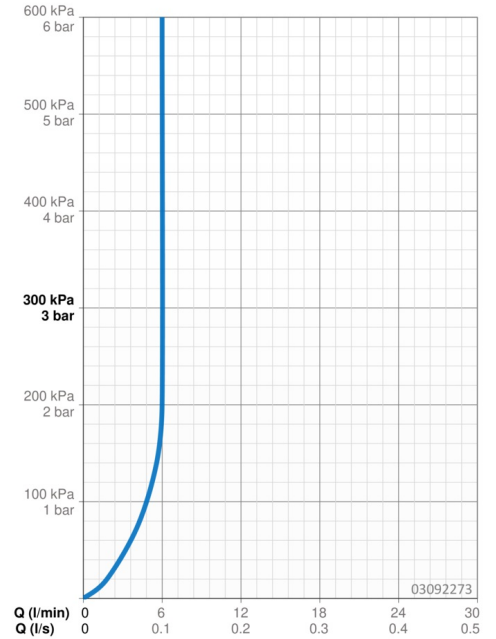

Technische Daten

Durchflusseigenschaften

Durchfluss bei 3 bar (mit Durchflussregler) **6.0 l/min**

Technische Eigenschaften

DN-Größe (Nennmaß) **DN15**
Warmwasserversorgung **max. +70°C**
Arbeitsdruck **0.5-10 bar**
Anschlussgröße **G3/8**
Ausladung **100 mm**
Sicherungseinrichtung (EN1717) **AA**
Werkstoff **Messing**

Vorschriften

EN Standard **EN 817**
Geräuschklasse **I (ISO 3822)**

Zulassungen und Deklarationen

KIWA **K6116/08**
DVGW **NW-6506CN0310**
ABP **PA-IX 38216/IO**
Konformitätserklärung **DoC**