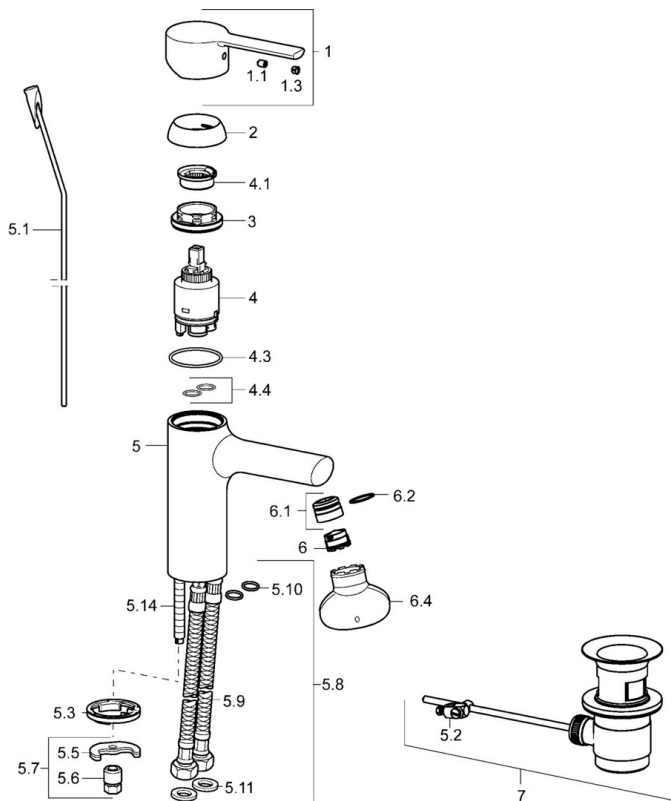

EAN: 4015474212541
static.hansa.com/03092273

- Waschtisch
- Einhebelmischer
- Standmontage
- Chrom
- Feststehender Auslauf
- PCA® konstante Durchflussleistung unabhängig vom Fließdruck, Integrierter Strahlregler, ohne Mundstück direkt in den Armaturenauslauf geschraubt
- Hebel mit W+K-Kennzeichnung, Einhandbedienhebel/Griff
- Ablaufgarnitur mit Zugstange
- Temperaturbegrenzer, Heißwassersperre einstellbar (im Lieferumfang enthalten)
- ø 3.5 classic Steuerpatrone mit keramischen Dichtscheiben zur Wassermengen- und Temperatureinstellung
- Anschluss über flexible Druckschläuche
- Armaturenkörper aus entzinkungsbeständigem Messing (DZR), Rapid-Montagesystem

SP03092273

	Name	Art.-Nr.
1	Hebel	59913761
1.1	Schraube, M5x8, SW2.5	59904755
1.3	Blindstopfen	59913762
2	Abdeckkappe, 33x3 mm	59912504
3	Spann-Mutter, M40x1, SW30	1003409V
4	Kartusche, 3.5 Eco	59912324
4	Kartusche, 3.5 Classic	59913075
4.1	Temperatur-Anschlagring Ausgelaufen	59912325
4.3	O-Ring, d 28.24x2.62 Ausgelaufen	59912590
4.4	O-Ring, d 10.10x1.60 Ausgelaufen	59905072
5.1	Zugstange mit Knopf	59913652
5.2	Gelenkstück	59904624
5.3	Bodendichtung	59914591
5.5	Befestigungsplatte Ausgelaufen	59904765
5.6	Schraube, M8x1, SW13 Ausgelaufen	59904766
5.7	Befestigungssatz	59910749
5.8	Anschlußschlauch, L=430, G3/8-M10x1 RH Ausgelaufen	59913213
5.9	Anschlußschlauch, L=430, G3/8-M10x1	59912515
5.10	O-Ring, d 7.65x1.78	59902337
5.11	Dichtung, 9.5x14.4x2	59912551
5.14	Befestigungsschraube, M8x1, L=140	59912474
6	Luftsprudler, M18.5x1, TJ	59913366
6.1	Montagering für Luftsprudler	59913654
6.4	Schlüssel für Luftsprudler, M18.5x1	59913367
7	Ablaufgarnitur	59904620
N.I.	Schlüssel, SW30/34	59912108
N.I.	Rosette, d 55 mm	59913471