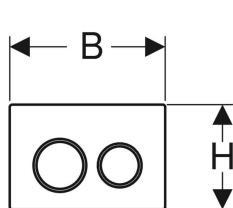

## Geberit Omega20 Betätigungsplatte für 2-Mengen-Spülung, Round

Beispielbild

### Eigenschaften

- Betätigung von oben oder von vorne

### Technische Daten

Betätigungskraft (N) max. | 20 N

- 2 Drückerstangen
- Befestigungsmaterial

| Art.-Nr.     | Farbe / Oberfläche  | Werkstoff  | B       | H       | T    | VE1   | VE2    |
|--------------|---|------------|---------|---------|------|-------|--------|
| 115.085.KJ.1 | Platte und Tasten: weiß<br>Designringe: hochglanz-verchromt | Kunststoff | 21.2 cm | 14.2 cm | 1 cm | 1 St. | 10 St. |