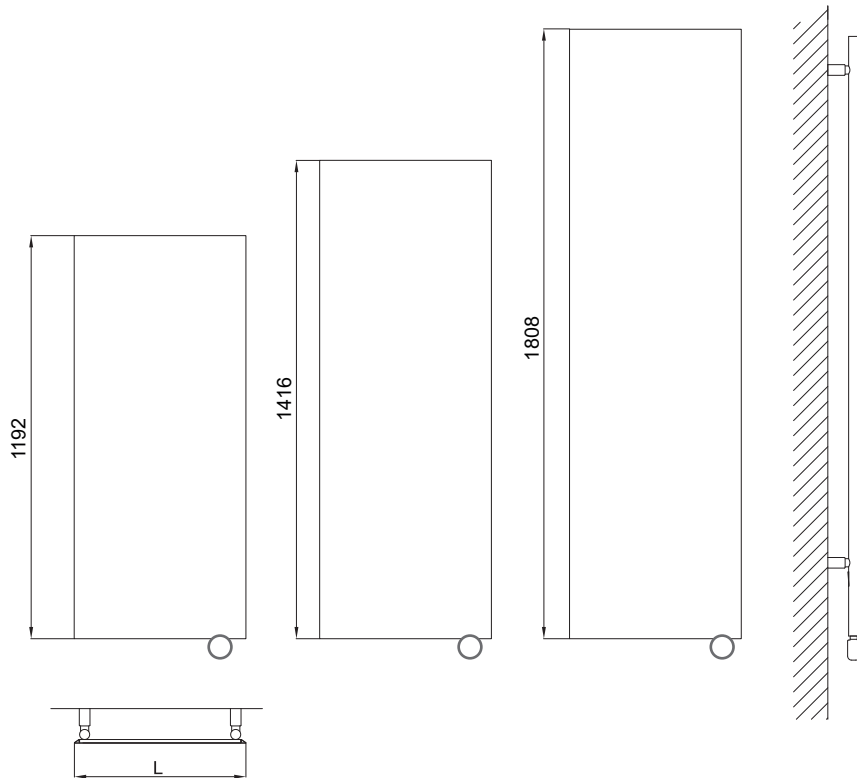

# CORDIVARI

DESIGN

TMT DIGIT  
TOP

L [mm]:

- 502
- 552