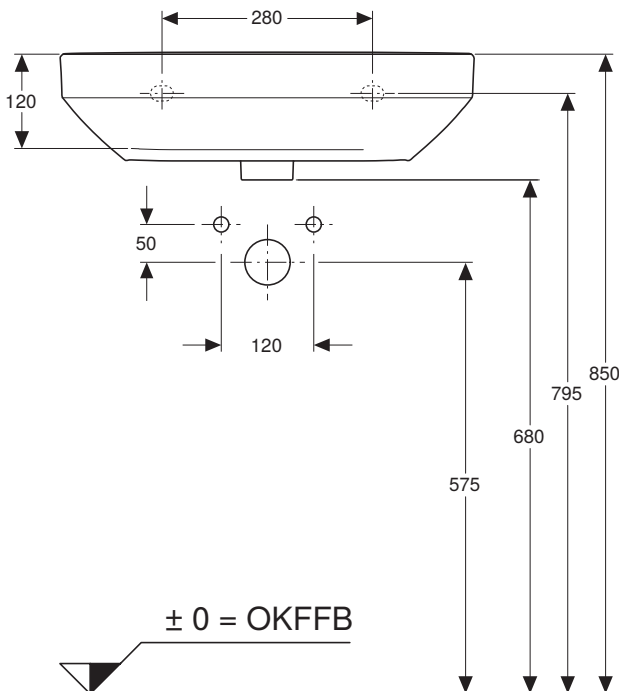

VIGOUR

Die Marke für das ganze Bad

± 0 = OKFFB

969.841.00.0(01)

clivia V2

Waschtisch 55x45 cm

Artikelnr.: CL55

Skala: 1:10