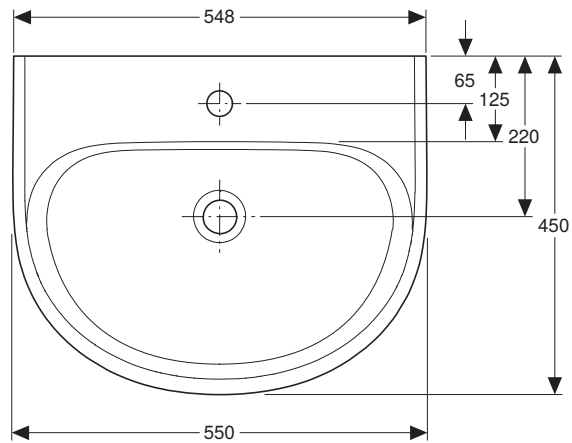

VIGOUR

Die Marke für das ganze Bad

± 0 = OKFFB

969.841.00.0(01)

clivia V2

Waschtisch 55x45 cm

Artikelnr.: CL55

Skala: 1:10