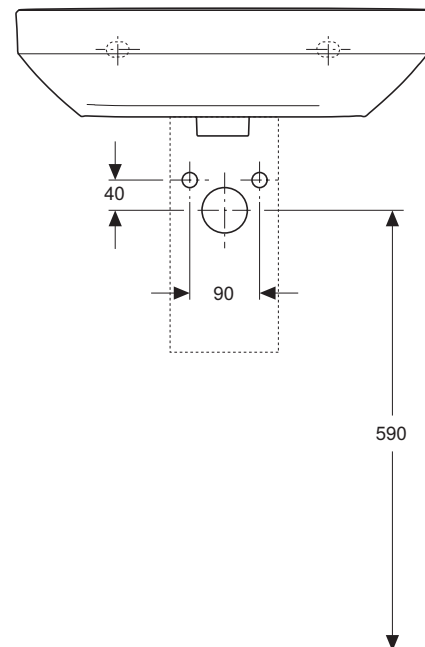

VIGOUR

Die Marke für das ganze Bad

± 0 = OKFFB

969.841.00.0(01)

clivia V2

Waschtisch 55x45 cm

Artikelnr.: CL55

Skala: 1:10