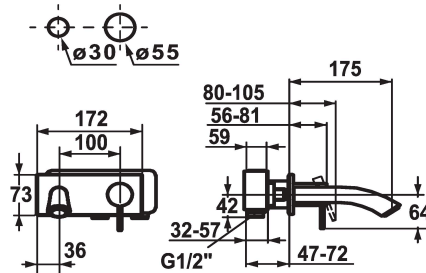

KWC ZOE

Fertigmontageset - Hebelmischer - Waschtisch

Modell-Linie: ZOE | 11.202.033.000

Armaturen | Manuelle Armaturen

KWC-Nr.

123339
chromeline, A 175

123335
chromeline, A 225

- * Fertigmontageset Hebelmischer
- * Auslauf fest
- Neoperl® Caché®
- * OptimalSpace - großzügiger Wasch- / Arbeitsbereich
- * KWC Steuerpatrone S 25
- mit Keramikscheibentechnik

Ausladung A

A 175

A 225

- Auslaufmenge und Temperatur stufenlos einstellbar
- * Separat bestellen:
- Unterputz-Einheit ½" 39.193.400.931
- * Separat bestellen (optional oder falls erforderlich):
- Verlängerungsset 20 mm Z.536.333

Technische Daten

Auslaufmenge	4.7 l/min (3 bar)
Auslauf	fest
Durchmesser	173 x 74
Bedienung	frontbedient
Farbcode	chromeline
Installationsart	Wandmontage
Armaturtyp	Hebelmischer
Armaturengeräuschgruppe	I
Unterputz	FM-Set
Ausladung A	A 175
Energieetikette (CH)	A
Mass-Wasseraustritt	30
Material	Messing