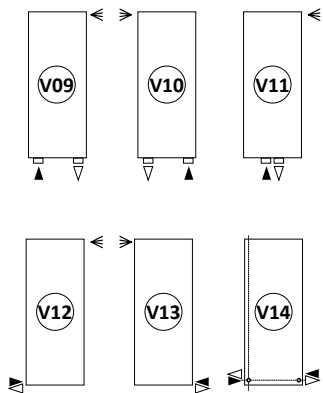

ZOE DECOR

VERTICALE / VERTICAL

CORDIVARI

DESIGN

L [mm]:

- 352
- 464
- 576
- 688