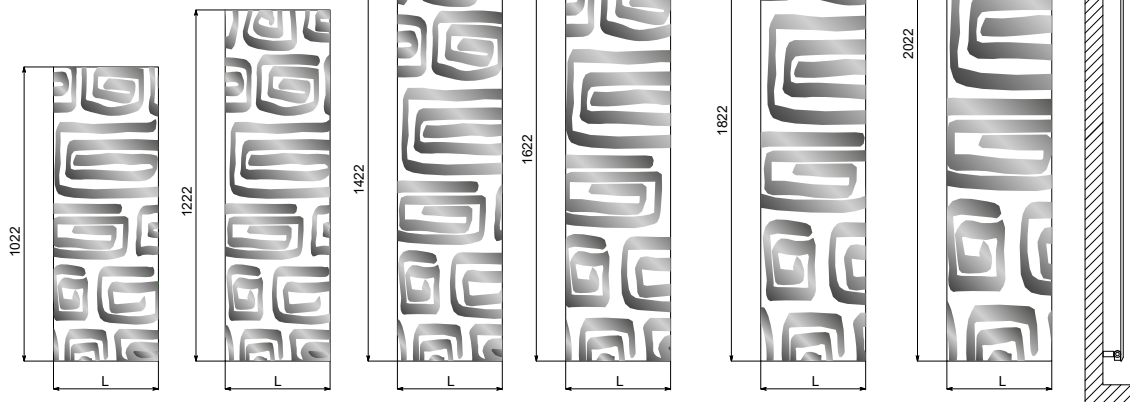

ZOE DECOR

VERTICALE / VERTICAL

CORDIVARI

DESIGN

L [mm]:

- 352
- 464
- 576
- 688