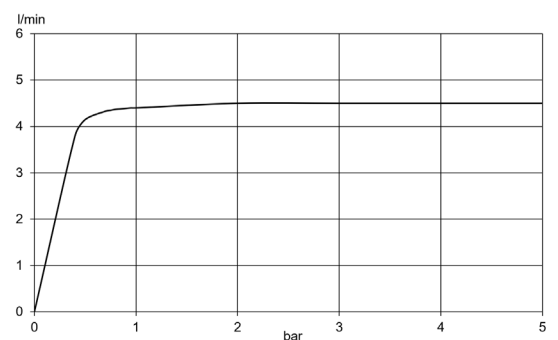

Technische Daten/ Technical Data

Einhand-WT-Batterie white XL
o.Ablaufgarnitur verchromt VIGOUR
WHXLO

Einhand-Waschtischbatterie XL
DN 15
1-Loch Montage
Armaturenkörper Messing
Farbe: chrom
Einhebelmischer
mit festem Auslauf
geschlossener Hebel, Metall
Hebellänge 45mm
Keramik Kartusche \varnothing 28mm
verstellbarer Strahlregler M18,5
flexible Druckschläuche G $\frac{3}{8}$ DVGW zugelassen
Schaftbefestigung
Durchflussmenge bei 3 bar 4,5 l/min.

Ausladung 170mm
Auslaufhöhe 220mm
Gesamthöhe 280mm

Fabrikat: VIGOUR
Modell: white
WHXLO

Produktabbildung/ Product picture

Maßzeichnung/ Dimensional drawing

Durchfluss/ Flow rate

VIGOUR