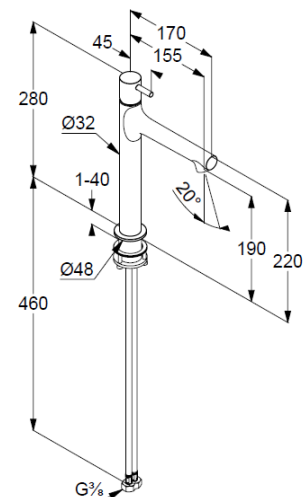

Technische Daten/ Technical Data

Einhand-WT-Batterie white XL
o.Ablaufgarnitur verchromt VIGOUR
WHXLO

Einhand-Waschtischbatterie XL
DN 15
1-Loch Montage
Armaturenkörper Messing
Farbe: chrom
Einhebelmischer
mit festem Auslauf
geschlossener Hebel, Metall
Hebellänge 45mm
Keramik Kartusche \varnothing 28mm
verstellbarer Strahlregler M18,5
flexible Druckschläuche G $\frac{3}{8}$ DVGW zugelassen
Schaftbefestigung
Durchflussmenge bei 3 bar 4,5 l/min.

Ausladung 170mm
Auslaufhöhe 220mm
Gesamthöhe 280mm

Fabrikat: VIGOUR
Modell: white
WHXLO

Produktabbildung/ Product picture

Maßzeichnung/ Dimensional drawing

Durchfluss/ Flow rate

VIGOUR