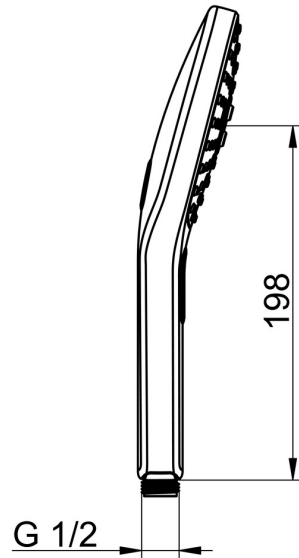

EAN: 4057304005091
static.hansa.com/84330200

- Dusche
- Chrom
- Anti-Kalk-Technik
- Pulsierend - Starker Wasserstrahl zur Massage oder Körperbehandlung, Intensiv – Belebender Wasserstrahl, Sensitiv – Sanfter Wasserstrahl
- 3-strahlig

Technische Daten

Durchflusseigenschaften

Durchfluss bei 3 bar (mit Durchflussregler) **15.0 l/min**

Technische Eigenschaften

Warmwasserversorgung **max. +65°C**
 Arbeitsdruck **0.5-5 bar**
 Anschlussgröße **G1/2**
 Werkstoff **Verbundwerkstoff**