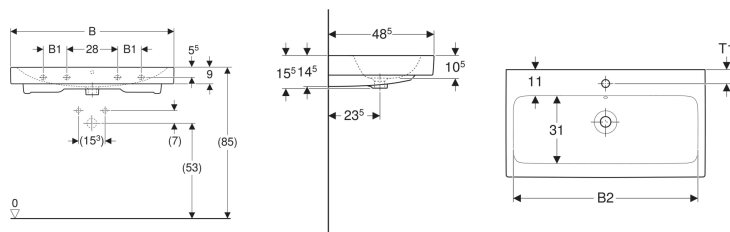

Geberit iCon Waschtisch

Beispielbild

Eigenschaften

- Unterbaufähig

Technische Daten

Werkstoff

Sanitärkeramik

Art.-Nr.	Mix & Match	Farbe / Oberfläche	Hahnloch	Überlauf	B	B1	B2	Breite Unterschrank	H	T	T1	Befestigungspunkte	VE 1
124060000	Ja	weiß	mittig	sichtbar	60 cm		54.5 cm	59.2 cm	15.5 cm	48.5 cm	6 cm	2	1 St.

Zubehör

- Geberit Tauchrohrgeruchsverschluss für Waschbecken, Abgang horizontal
- Geberit Waschbeckenablauf Raumsparmodell, schmale Ausführung, mit Außenventilstopfen mit Hebelbetätigung
- Geberit Waschbeckenablauf Raumsparmodell, schmale Ausführung, mit freiem Auslauf und Ventilabdeckung
- Geberit Waschbeckenablauf Raumsparmodell, schmale Ausführung, mit Außenventilstopfen mit Druckbetätigung
- Geberit Drehbetätigung mit Kabelzug
- Geberit Tauchrohrsiphon für Waschbecken, Anschluss BSP, Abgang horizontal oder vertikal
- Befestigungsset für Geberit Waschtische