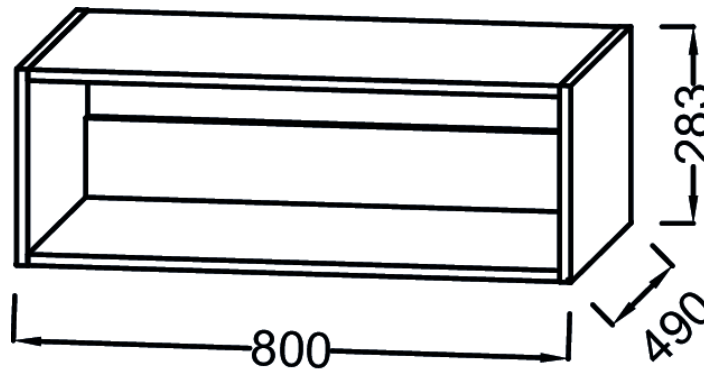

Produktmerkmale:

Produkteigenschaften

- **MAßE:** 80 x 49 x 28,30 cm
- **MATERIAL:** Lackiert, Melamin glänzend oder Melamin Holzdekor
- **GEWICHT:** 14,8 kg
- **OPTIONEN:** N/A

Endverbraucher Benefits

- Nischeneinheit
- Passend dazu: Unterbauschrank 80cm EB2515 oder Unterbauschrank 100cm EB1516

Technische Zeichnung

Kurzbeschreibung: Nischeneinheit 80 cm. EB2517. Kollektion: ODÉON RIVE GAUCHE. MASSE: 80 x 49 x 28,30 cm. GEWICHT: 14,8 kg. MATERIAL: Lackiert, Melamin glänzend oder Melamin Holzdekor. OPTIONEN: N/A.