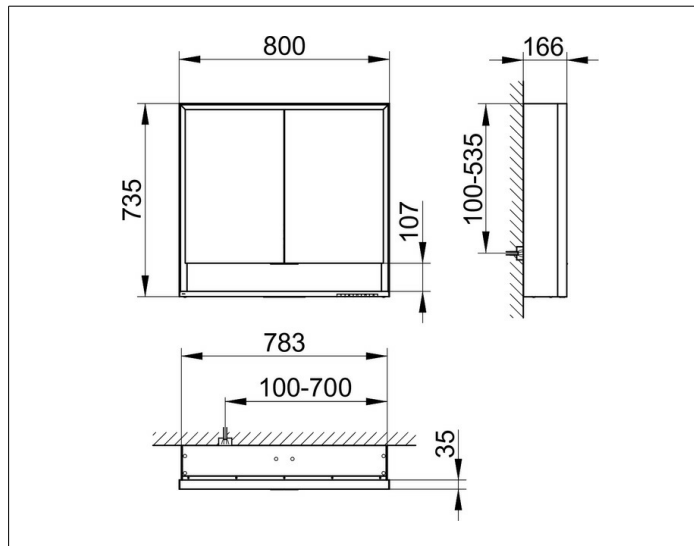

Royal Lumos

14302171301 Spiegelschrank

PRODUKT

ZEICHNUNG

PRODUKTBESCHREIBUNG

für die Wandvorbau-Montage
 stufenlos einstellbare Lichtfarbe von 2700 Kelvin (warmweiß)
 bis 6500 Kelvin (Tageslicht),
 2 Drehtüren aus Kristall-Doppelspiegel,
 Korpus in Aluminium silber-gebeizt-eloxiert,
 Rückwandverspiegelung und Seitenverspiegelung
 Bedienung:
 Tastenfelder mit kapazitiver Touch-Sensorik,
 integrierte Nebenstellenfunktion für z. B. Raumschalter
 Beleuchtung:
 Rahmenbeleuchtung und Waschtisch-/Fachbeleuchtung,
 separat stufenlos dimmbar und ein-/ausschaltbar
 LED 56 Watt (Lebensdauer > 30.000 Std.)
 EEK: C , 56 kWh/1000h

AUSSTATTUNG

- 2 Steckdosen
- 2 x 2 höhenverstellbare Glasablagen
- offenes Ablagefach über die ganze Breite
- Tür-Anschlagdämpfer

OBERFLÄCHE

silber-gebeizt-eloxiert

ABMESSUNG

800 x 735 x 165 mm