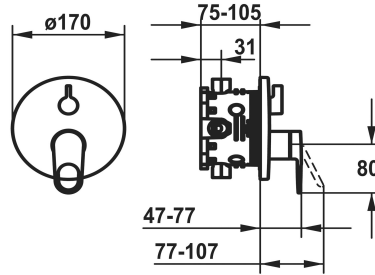

KWC ELLA

Fertigmontageset - Hebelmischer - Wanne

Modell-Linie: ELLA | 20.384.502.000

Duscharmaturen | Wannenmischer

KWC-Nr.

124317
chromeline

124318
chromeline, mit Sicherungseinrichtung DIN EN 1717

Unterputz

FM-Set

FM-Set, mit SI DIN EN 1717

- * Fertigmontageset mit Funktionseinheit
- * Abgang oben und unten
- * Drehgriff zur Umstellung
- * KWC Steuerpatrone M 35 H
- mit Keramikscheibentechnik
- Auslaufmenge und Temperatur stufenlos einstellbar
- * Lieferumfang:

- Mischereinheit, Hebel, Kappe, Hülse, Abdeckplatte, Rosentträger, Umstellung
- Schraubenlose Befestigung der Abdeckplatte
- * Separat bestellen:
- Unterputz-Einheit KWC BLUEBOX®
- ½", ohne Vorabsperung, 39.999.900.931
- ¾" (½"), mit Vorabsperung, 39.999.910.931

Technische Daten

Durchflussmenge	19 l/min (3 bar)
Durchmesser	D170
Bedienung	frontbedient
Farbcode	chromeline
Installationsart	Wandmontage
Armaturtyp	Hebelmischer
Armaturengeräuschgruppe	I
Unterputz	FM-Set
Energieetikette (CH)	C
Material	Messing