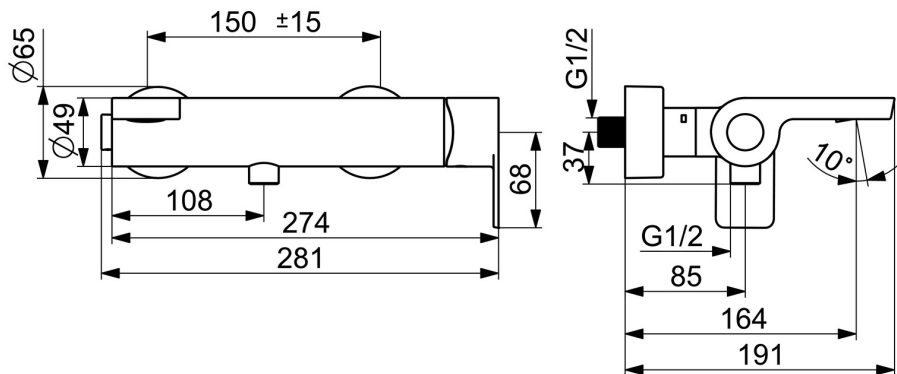

EAN: 4057304015373

[static.hansa.com/57742173](http://static.hansa.com/57742173)

Die perfekte Kombination aus Stil und Funktion. Das elegante Design in Kombination mit der glatten Chromoberfläche sorgt für einen modernen Look und macht diese Wannen- und Duscharmatur zur perfekten Ergänzung für jedes Badezimmer. Der Einhebelmischer mit Warm- und Kaltwasserkenzeichnung sowie der feststehendem Auslauf lassen sich intuitiv bedienen. Dank des drehbaren Umstellers ist es einfach, zwischen Wannen- und Brausemodus zu wechseln. Der Innenkörper ist aus korrosionsbeständigem Messing gefertigt und garantiert Langlebigkeit und Haltbarkeit. Dieses Modell überzeugt durch hervorragende Qualität und großartige Flexibilität in Kombination mit verschiedenen Baddesigns.

- Wanne & Dusche
- Einhebelmischer, Seitenbedient
- Wandmontage
- Chrom
- Feststehender Auslauf
- Kristallklarer Laminarstrahl
- Einhandbedienhebel/Griff, Hebel mit W+K-Kennzeichnung
- Druckumsteller, Automatische Rückstellung
- Temperaturbegrenzer
- ø 4.0 Steuerpatrone mit keramischen Dichtscheiben zur Wassermengen- und Temperatureinstellung, Rückflussverhinderer
- S-Anschlüsse
- Armaturenkörper aus entzinkungsbeständigem Messing (DZR)

### Technische Eigenschaften

Warmwasserversorgung **max. +80°C**  
 Arbeitsdruck **0.5-10 bar**  
 Anschlussgröße **G1/2**  
 Installationsabstand **150 ± 15 mm**  
 Sicherungseinrichtung (EN1717) **EB**  
 Werkstoff **Messing**