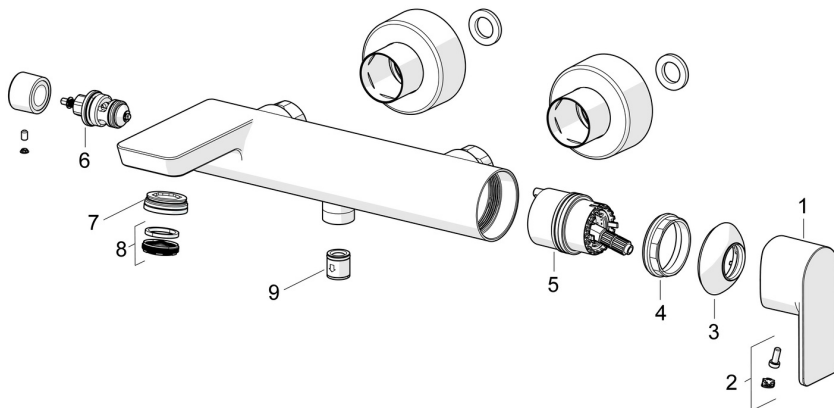

Ersatzteile

SP57742173

	Name	Art.-Nr.
01	Hebel	1009774V
02	Dekorkappe	59914573
03	Abdeckkappe	59914649
04	Spann-Mutter, M42x1.5, SW 38	59914128
05	Kartusche	59914665
06	Umstellung	59912870
07	Montagering für Luftsprudler, M24x1, SW17, (2019-)	59914744
08	Luftsprudler, M24x1	59913132
09	Rückschlagventil	59905714
N.I.	Sitz	59912229