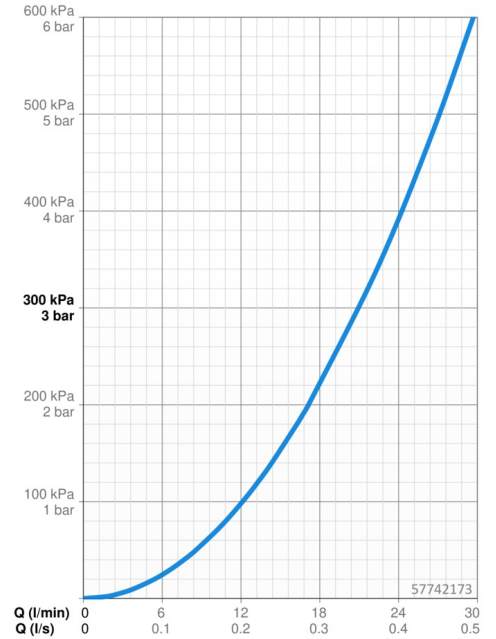

Technische Daten

Durchflusseigenschaften

Durchfluss bei 3 bar **21.0 l/min**

Technische Eigenschaften

Warmwasserversorgung **max. +80°C**
Arbeitsdruck **0.5-10 bar**
Anschlussgröße **G1/2**
Installationsabstand **150 ± 15 mm**
Sicherungseinrichtung (EN1717) **EB**
Werkstoff **Messing**

Vorschriften

EN Standard **EN 817**

Zulassungen und Deklarationen

Konformitätserklärung **DoC**
EPD **S-P-06397**

Nachhaltigkeit

EPD module A1 (kg CO2 eq.) **16,17**
EPD module A2 (kg CO2 eq.) **0,84**
EPD module A3 (kg CO2 eq.) **1,83**
EPD module A1-A3 (kg CO2 eq.) **18,86**
EPD module A4 (kg CO2 eq.) **0,74**
EPD module B7 (kg CO2 eq.) **3612,00**
EPD module C2 (kg CO2 eq.) **0,04**
EPD module C3 (kg CO2 eq.) **0,03**
EPD module C4 (kg CO2 eq.) **2,77**
EPD module D (kg CO2 eq.) **-11,95**