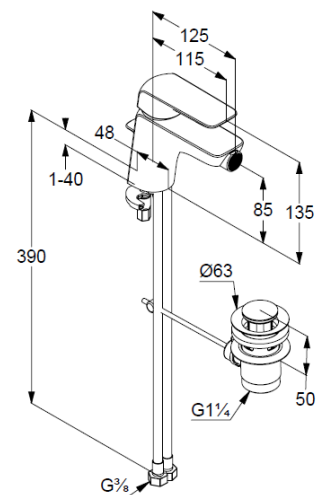

Technische Daten/ Technical Data

KLUDI AMEO
Bidet-Einhandmischer
DN 15

Artikel- Nr.:
412160575

Oberfläche:
05 chrom

Artikeltext
Hersteller KLUDI GmbH & Co. KG
Typ: KLUDI AMEO
Bidet-Einhandmischer
Artikel- Nr.: 412160575

Bidet-Armatur
Einhebelmischer
1-Loch Montage
geschlossener Hebel, Metall
Strahlregler, S-Pointer M24 PCA
Keramik-Kartusche mit Heißwasserbegrenzung
Durchflussmenge bei 3 bar 6 l/min.
flexible Druckschläuche G $\frac{3}{8}$ DVGW zugelassen
Schnell-Montagesystem

Produktabbildung/ Product picture

Maßzeichnung/ Dimensional drawing

Durchfluss/ Flow rate