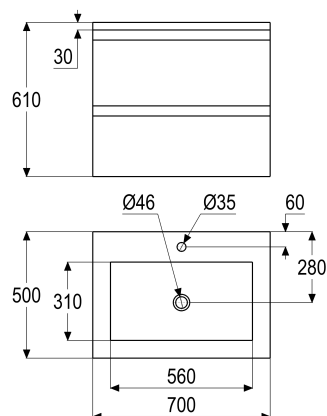

**Z055421-00000 SH NATURSTEINBECKEN WINTEC****Produktabbildung****Maßzeichnung****Produktbeschreibung**

Möbelwaschtisch
Modell Piazza
Farbe grau
Werkstoff kalkhaltiger Naturstein/Holz
Auszug oben
Auszug unten
mit Unterschrank

Ausschreibungstext

Z055421-00000
Heinrich Schulte
Möbelwaschtisch
Modell Piazza
wintec
Farbe grau
Korpus weiß Hochglanz
Front weiß Hochglanz
Werkstoff kalkhaltiger Naturstein/Holz
Auszug oben
Auszug unten
für Wandmontage
mit Unterschrank
mit Hahnloch
mit soft-closing Mechanismus
ohne Überlauf
Breite 700 mm
Tiefe 500 mm
Höhe 610 mm
Gewicht 72 Kg