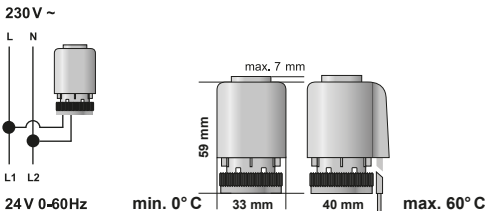

BEDIENUNGSANLEITUNG / MANUAL

Montage Installation

Montage Installation

Funktionsweise NC (stromlos geschlossen) Function mode NC (normally closed)

Funktionsweise First-Open Function mode First-Open

ACHTUNG: Der Stellantrieb ist im Auslieferungszustand stromlos geöffnet.
Die First-Open Entriegelung erfolgt automatisch nach einer Bestromung von min. 6 Minuten.

Hinweis Information

230 V / 1.2W
M30 X 1.5

Luftfeuchtigkeit: 80% max.
Humidity: 80% max.

Wartungsfrei Maintenance free

**Montage nur durch geschultes
Fachpersonal** 
Installation by trained personnel only

**Einsatz bei defektem Kabel verbo-
ten!**
Do not use if cable is defective

Bitte überprüfen Sie das Schließmaß des Ventils um eine Kompatibilität mit dem Stellantrieb sicherzustellen.

Please check the closing point of the valve to ensure compatibility with the actuator.