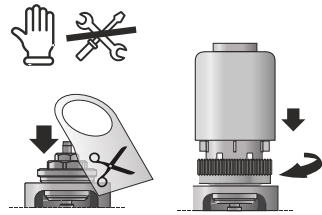

BEDIENUNGSANLEITUNG / MANUAL

Montage Installation

Montage Installation

Funktionsweise NC (stromlos geschlossen) Function mode NC (normally closed)

Funktionsweise First-Open Function mode First-Open

ACHTUNG: Der Stellantrieb ist im Auslieferungszustand stromlos geöffnet.
Die First-Open Entriegelung erfolgt automatisch nach einer Bestromung von min. 6 Minuten.

Hinweis Information

230 V / 1.2W
M30 X 1.5

Luftfeuchtigkeit: 80% max.
Humidity: 80% max.

Wartungsfrei Maintenance free

**Montage nur durch geschultes
Fachpersonal** 
Installation by trained personnel only

**Einsatz bei defektem Kabel verbo-
ten!**
Do not use if cable is defective

Bitte überprüfen Sie das Schließmaß des Ventils um eine Kompatibilität mit dem Stellantrieb sicherzustellen.

Please check the closing point of the valve to ensure compatibility with the actuator.