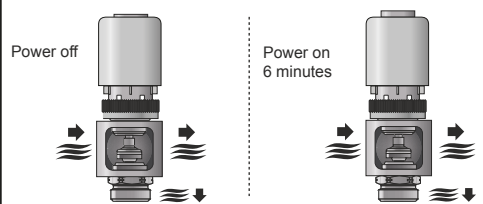

BEDIENUNGSANLEITUNG / MANUAL

Montage Installation

Montage Installation

Funktionsweise NC (stromlos geschlossen) Function mode NC (normally closed)

Funktionsweise First-Open Function mode First-Open

ACHTUNG: Der Stellantrieb ist im Auslieferungszustand stromlos geöffnet.
Die First-Open Entriegelung erfolgt automatisch nach einer Bestromung von min. 6 Minuten.

Hinweis Information

230 V / 1.2W
M30 X 1.5

Luftfeuchtigkeit: 80% max.
Humidity: 80% max.

Wartungsfrei Maintenance free

**Montage nur durch geschultes
Fachpersonal** 
Installation by trained personnel only

**Einsatz bei defektem Kabel verbo-
ten!**
Do not use if cable is defective

Bitte überprüfen Sie das Schließmaß des Ventils um eine Kompatibilität mit dem Stellantrieb sicherzustellen.

Please check the closing point of the valve to ensure compatibility with the actuator.