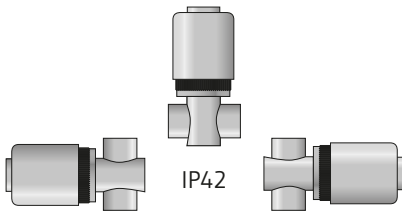

BEDIENUNGSANLEITUNG / MANUAL

Montage Installation

Montage Installation

Funktionsweise NC (stromlos geschlossen) Function mode NC (normally closed)

Funktionsweise First-Open Function mode First-Open

ACHTUNG: Der Stellantrieb ist im Auslieferungszustand stromlos geöffnet.
Die First-Open Entriegelung erfolgt automatisch nach einer Bestromung von min. 6 Minuten.

Hinweis Information

230 V / 1.2W
M30 X 1.5

Luftfeuchtigkeit: 80% max.
Humidity: 80% max.

Wartungsfrei Maintenance free

**Montage nur durch geschultes
Fachpersonal** 
Installation by trained personnel only

**Einsatz bei defektem Kabel verbo-
ten!**
Do not use if cable is defective

Bitte überprüfen Sie das Schließmaß des Ventils um eine Kompatibilität mit dem Stellantrieb sicherzustellen.

Please check the closing point of the valve to ensure compatibility with the actuator.