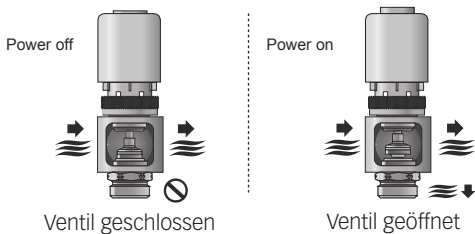

BEDIENUNGSANLEITUNG / MANUAL

Montage Installation

Montage Installation

Funktionsweise NC (stromlos geschlossen) Function mode NC (normally closed)

Funktionsweise First-Open Function mode First-Open

ACHTUNG: Der Stellantrieb ist im Auslieferungszustand stromlos geöffnet.
Die First-Open Entriegelung erfolgt automatisch nach einer Bestromung von min. 6 Minuten.

Hinweis Information

230 V / 1.2W
M30 X 1.5

Luftfeuchtigkeit: 80% max.
Humidity: 80% max.

Wartungsfrei Maintenance free

**Montage nur durch geschultes
Fachpersonal** 
Installation by trained personnel only

**Einsatz bei defektem Kabel verbo-
ten!**
Do not use if cable is defective

Bitte überprüfen Sie das Schließmaß des Ventils um eine Kompatibilität mit dem Stellantrieb sicherzustellen.

Please check the closing point of the valve to ensure compatibility with the actuator.