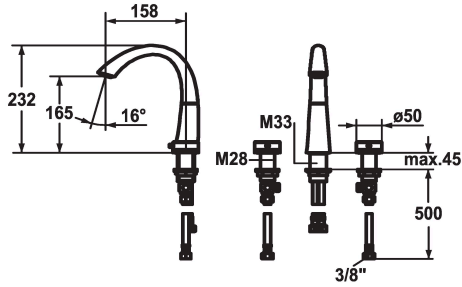

KWC ZOE Zweigriffmischer - Waschtisch

Modell-Linie: ZOE | 12.203.161.000FL
Armaturen | Manuelle Armaturen

KWC-Nr.

- 123347**
chromeline, A 150, flexible Anschlusschläuche, mit Ablaufventil
- 123349**
chromeline, A 150, flexible Anschlusschläuche, ohne Ablaufventil

- * Zweigriffmischer
- * 3-Loch
- * EcoProtect - Wasserspareinrichtung
- * Schwenkauslauf 90°
- Neoperl® Caché®

Ablaufgarnitur

- mit Ablaufventil
- ohne Ablaufventil

- * OptimalSpace - großzügiger Wasch- / Arbeitsbereich
- * Flexible Anschlusschläuche 3/8"
- * Befestigung mit Gewindestützen M33 x 1.5 / M28 x 1.5
- * Tischbohrung ø35 mm / ø30 mm

Technische Daten

Auslaufmenge	6 l/min (3 bar)
Ablaufgarnitur	ohne Ablaufventil
Anschluss	Flexible Anschlusschläuche
Auslauf	schwenkbar
Bedienung	topbedient
Farbcode	chromeline
Installationsart	Standmontage
Armatortyp	Zweigriffmischer
Mass Höhe	232
Armaturengeräuschgruppe	I
Ausladung A	A 150
Energetikette (CH)	A
Mass-Wasseraustritt	165
Material	Messing

Ersatzteile

KWC ZOE
Zweigriffmischer - Waschtisch

Modell-Linie: ZOE | 12.203.161.000FL
Armaturen | Manuelle Armaturen

Service Schlüssel Neoperl © Caché ©, Tj,
18 mm, grün

634729
Z.634.729
