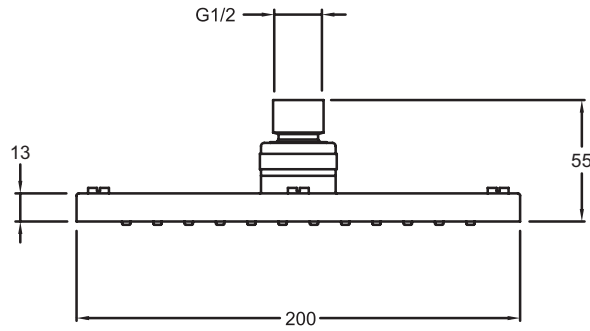

**E21761**

**Kollektion:** JULY

**Farboptionen\*:**

CP - Chrom Poliert

**Produktmerkmale:**

### Produkteigenschaften

- **MAßE:** 20 x 20 x 1,30 cm
- **MATERIAL:** Kopfbrause aus Metall
- **GEWICHT:** 0,7 kg

### Endverbraucher Benefits

- Kopfbrause rechteckig 20 x 20 cm, leicht zu reinigende Düsen, Material: Messing verchromt

### Technische Zeichnung

Kurzbeschreibung: Kopfbrause rechteckig 20 x 20 cm. E21761. Kollektion: JULY. MAßE: 20 x 20 x 1,30 cm. GEWICHT: 0,7 kg. MATERIAL: Kopfbrause aus Metall.

\*Geringfügige Farbabweichungen sind bildschirmtechnisch bedingt. Die dargestellten Farben repräsentieren die tatsächlichen Farben und stellen lediglich eine Entscheidungshilfe dar.