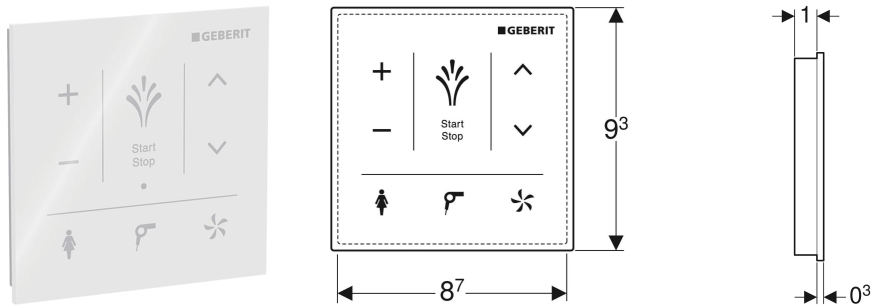

Wandbedienpanel für Geberit AquaClean

VERWENDUNGSZWECKE

- Zur manuellen, drahtlosen Steuerung der Dusch-WC-Funktionen
- Zur AP-Montage
- Für Geberit AquaClean Tuma Comfort
- Für Geberit AquaClean Mera WC-Komplettanlagen

EIGENSCHAFTEN

- Bedienoberfläche kapazitiv
- Oberfläche aus Glas

- Verbindung über Bluetooth
- Stromversorgung durch Batterie
- Warnung bei schwacher Batterie

TECHNISCHE DATEN

Batterietyp	CR2032 (3 V)
Lebensdauer mitgelieferte Batterie	2 Jahre
Schutzart	IPX4
Betriebstemperatur	5–40 °C

Relative Luftfeuchte 10–100 %

LIEFERUMFANG

- 3 Lithium-Batterien Typ CR 2032
- Befestigungsmaterial

INFO

- Für AquaClean Mera WC-Komplettanlagen und AquaClean Tuma Comfort

Art.-Nr.	Farbe / Oberfläche	B cm	H cm	VE1 St.
147.038.SJ.1	schwarz / Glas	9.3	9.3	1