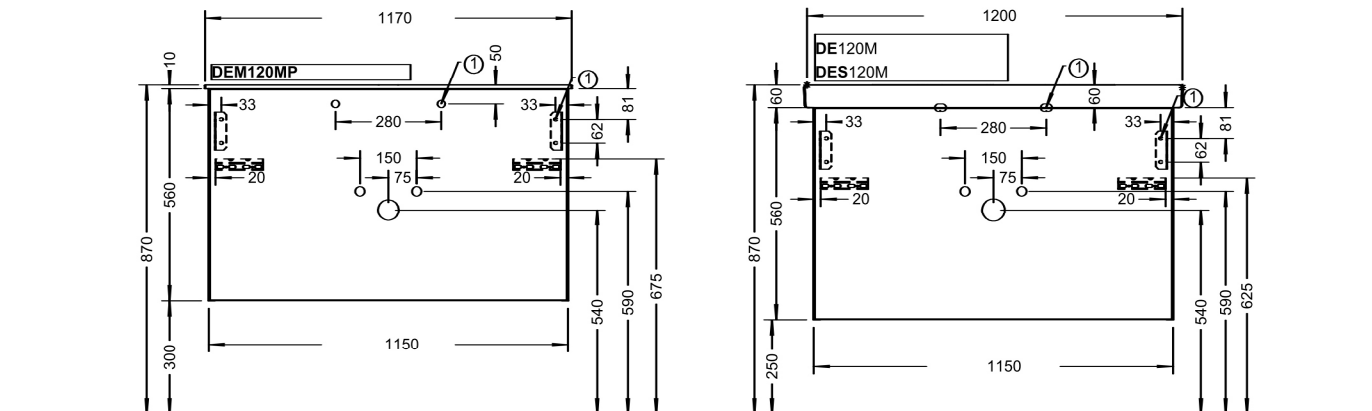

VIGOUR

Technische Verbesserungen und optische Veränderungen an den abgebildeten Produkten behalten wir uns vor.
We reserve the right to make technical improvements and enhance the appearance of the products shown.

Maßstab Scale	KBN-Nr. von GC	DEWTU2H1201 / DEWTU2H1202 DEWTU2H1203	Zeichnung Drawing
1:10	Name	derby	
	Bezeichnung Description	Waschtischunterschrank, 56x115x46 cm Vanity unit, 56x115x46 cm