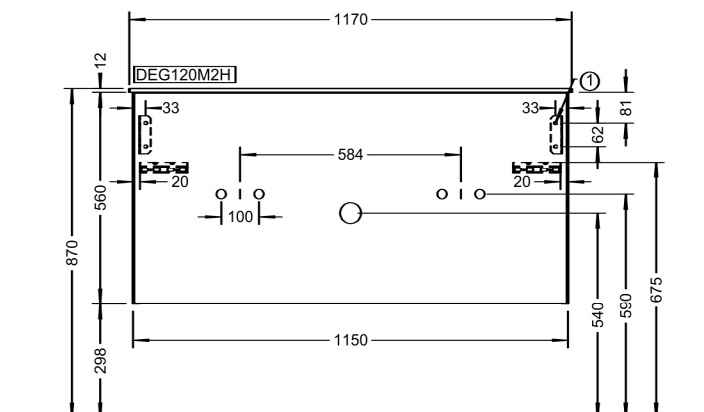

VIGOUR

Technische Verbesserungen und optische Veränderungen an den abgebildeten Produkten behalten wir uns vor.
We reserve the right to make technical improvements and enhance the appearance of the products shown.

Maßstab Scale	KBN-Nr. von GC	DEWTU2H1201 / DEWTU2H1202 DEWTU2H1203	Zeichnung Drawing
1:10	Name	derby	
	Bezeichnung Description	Waschtischunterschrank, 56x115x46 cm Vanity unit, 56x115x46 cm