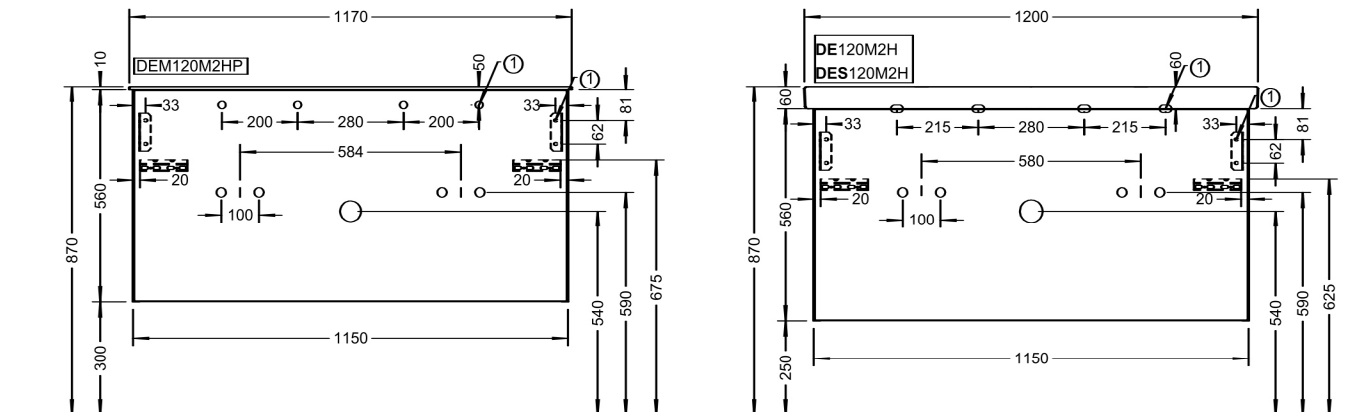

VIGOUR

Technische Verbesserungen und optische Veränderungen an den abgebildeten Produkten behalten wir uns vor.
We reserve the right to make technical improvements and enhance the appearance of the products shown.

Maßstab Scale	KBN-Nr. von GC	DEWTU2H1201 / DEWTU2H1202 DEWTU2H1203	Zeichnung Drawing
1:10	Name	derby	
	Bezeichnung Description	Waschtischunterschrank, 56x115x46 cm Vanity unit, 56x115x46 cm