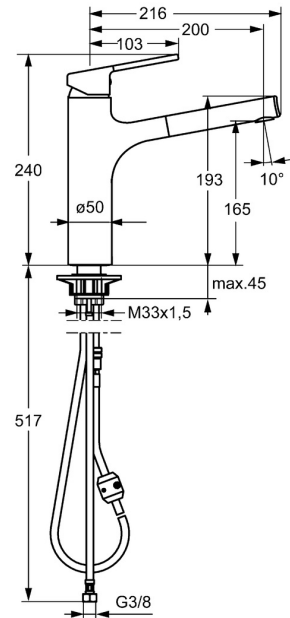

EAN: 4015474263185  
[static.hansa.com/03342273](http://static.hansa.com/03342273)

- Küche
- Einhebelmischer
- Standmontage
- Chrom
- Schwenkbarer Auslauf, Ausziehbarer Auslauf
- CASCADE® Strahlregler
- Hebel mit W+K-Kennzeichnung, Einhandbedienhebel/Griff
- Temperaturbegrenzer, Heißwassersperre einstellbar (im Lieferumfang enthalten)
- Rückflussverhinderer, ø 3.5 classic Steuerpatrone mit keramischen Dichtscheiben zur Wassermengen- und Temperatureinstellung
- Anschluss über flexible Druckschläuche
- Messing in Trinkwasserkontakt enthält weniger als 0,3% Blei, Armaturenkörper aus entzinkungsbeständigem Messing (DZR), Wasserwege ohne Nickelbeschichtung
- Eigensicher gegen Rückfließen im häuslichen Gebrauch (nach DIN EN 1717)
- 1-strahlig

### Technische Eigenschaften

DN-Größe (Nennmaß) **DN15**  
 Warmwasserversorgung **max. +70°C**  
 Arbeitsdruck **0.5-10 bar**  
 Anschlussgröße **G3/8**  
 Ausladung **200 mm**  
 Sicherungseinrichtung (EN1717) **EB**  
 Werkstoff **Messing**  
 Schwenkbereich **150°**