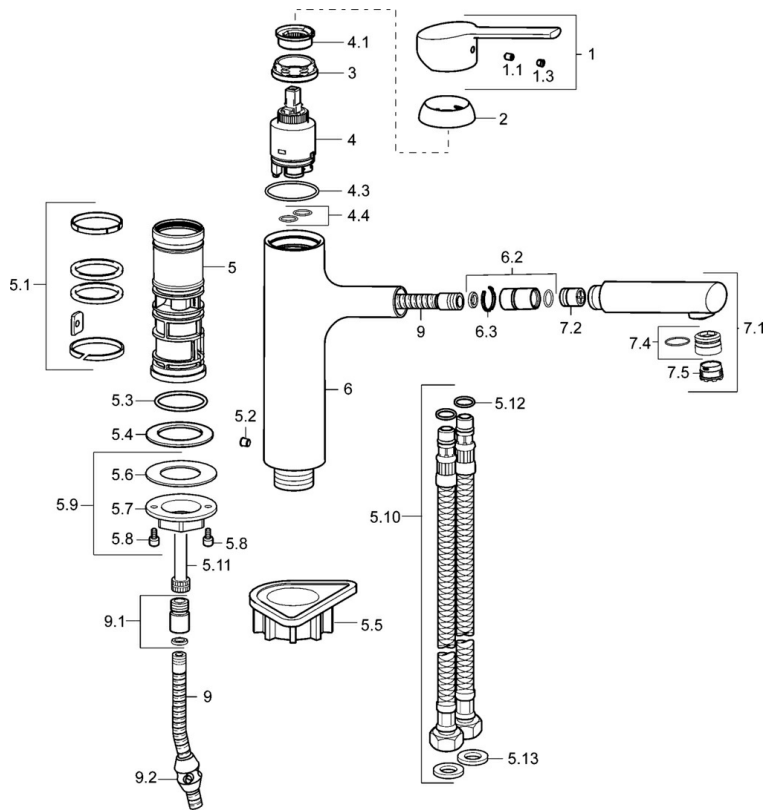

### Technische Eigenschaften

DN-Größe (Nennmaß) **DN15**  
 Warmwasserversorgung **max. +70°C**  
 Arbeitsdruck **0.5-10 bar**  
 Anschlussgröße **G3/8**  
 Ausladung **200 mm**  
 Sicherungseinrichtung (EN1717) **EB**  
 Werkstoff **Messing**  
 Schwenkbereich **150°**

### SP03342273

	Name	Art.-Nr.
1	Hebel, (2013-)	59913991
1.1	Schraube, M5x8, SW2.5	59904755
1.3	Blindstopfen	59913762
2	Abdeckkappe, 33x3 mm	59912504
3	Spann-Mutter, M37x1, AF30 Ausgelaufen	59912111
4	Kartusche, 3.5 Eco	59912324
4	Kartusche, 3.5 Classic	59913075
4.1	Temperatur-Anschlagring Ausgelaufen	59912325
4.3	O-Ring, d 28.24x2.62 Ausgelaufen	59912590
4.4	O-Ring, d 10.10x1.60 Ausgelaufen	59905072
5.1	Dichtungsset	59913313
5.2	Schraube, M6x0.75 Ausgelaufen	59913314
5.3	O-Ring, 35x2.5	59905020
5.4	Dichtung, 48x33.5x2	59902283
5.5	PVC-Befestigungsplatte	59910008
5.9	Befestigungsset	59913479
5.10	Anschlußschlauch, M8x1,G3/8, L=650	59914036
5.11	Anschlussrohr, M14x1, L=220 Ausgelaufen	59914041
5.12	O-Ring, 6x1.4	59913266
5.13	Dichtung, 9.5x14.4x2	59912551
6	Auslauf Ausgelaufen	59914040
6.2	Anschlussnippel	59914029
7.1	Ausziehbarer Auslauf	59914033
7.2	Rückschlagventil, DN8	59914030
7.4	Montagering für Luftsprudler	59913654
7.5	Luftsprudler, M18.5x1 HC TJ B, (2018-)	59914031
9	Schlauch, L=1400	59914032
9.1	Übergangsmutter	59914028
9.2	Gegengewicht	59914039
N.I.	Schlüssel für Luftsprudler, M18.5x1	59913367