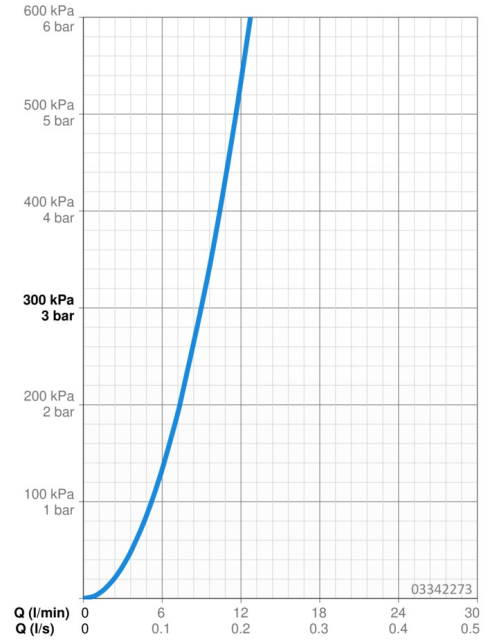

Technische Daten

Durchflusseigenschaften

Durchfluss bei 3 bar **9.0 l/min**

Technische Eigenschaften

DN-Größe (Nennmaß) **DN15**
Warmwasserversorgung **max. +70°C**
Arbeitsdruck **0.5-10 bar**
Anschlussgröße **G3/8**
Ausladung **200 mm**
Sicherungseinrichtung (EN1717) **EB**
Werkstoff **Messing**
Schwenkbereich **150°**

Vorschriften

EN Standard **EN 817**
Geräuschklasse **I (ISO 3822)**

Zulassungen und Deklarationen

KIWA **K6116/08**
DVGW **NW-6506CN0310**
Konformitätserklärung **DoC**