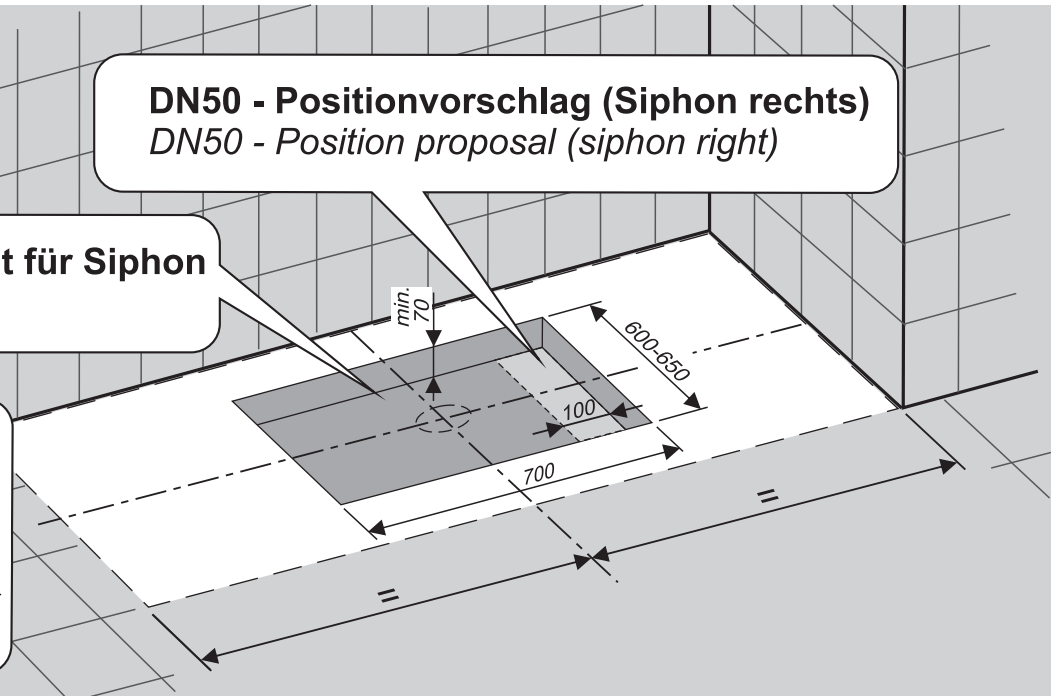

D GB

VIGOUR

Technische Informationen
Technical information

white Badewanne
white Bathtub

Montageanleitung
Instruction manual

170x80

198x80

198x80

1x

Vorinstalliert / Pre-installed

A

Schlitzüberlauf
Slot overflow

B

Schwalleinlauf
Cascade overflow

C

unsichtbarem Überlauf
Invisible overflow

2

 **Obere Hubzone / Upper lifting zone**
 **Untere Hubzone / Lower lifting zone**

3a

- A** Schlitzüberlauf
Slot overflow
- B** Schwalleinlauf
Cascade overflow

3b

- C** Unsichtbarem Überlauf
Invisible overflow

DN50 - Positionvorschlag (Siphon rechts)
DN50 - Position proposal (siphon right)

Installationsschacht für Siphon
Manhole for siphon

Option: Siphon links
Option: siphon left

4