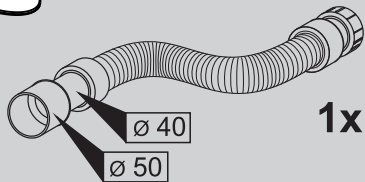

D GB

VIGOUR

Technische Informationen
Technical information

white Badewanne
white Bathtub

Montageanleitung
Instruction manual

170x80

198x80

198x80

170x104

180x80

208x80

208x80

180x104

1

Im Lieferumfang enthalten
Included on delivery

1x

1x

Vorinstalliert / Pre-installed

A

Schlitzüberlauf
Slot overflow

B

Schwalleinlauf
Cascade overflow

C

unsichtbarem Überlauf
Invisible overflow

2

 **Obere Hubzone / Upper lifting zone**
 **Untere Hubzone / Lower lifting zone**

3a

- A** Schlitzüberlauf
Slot overflow
- B** Schwalleinlauf
Cascade overflow

3b

- C** Unsichtbarem Überlauf
Invisible overflow