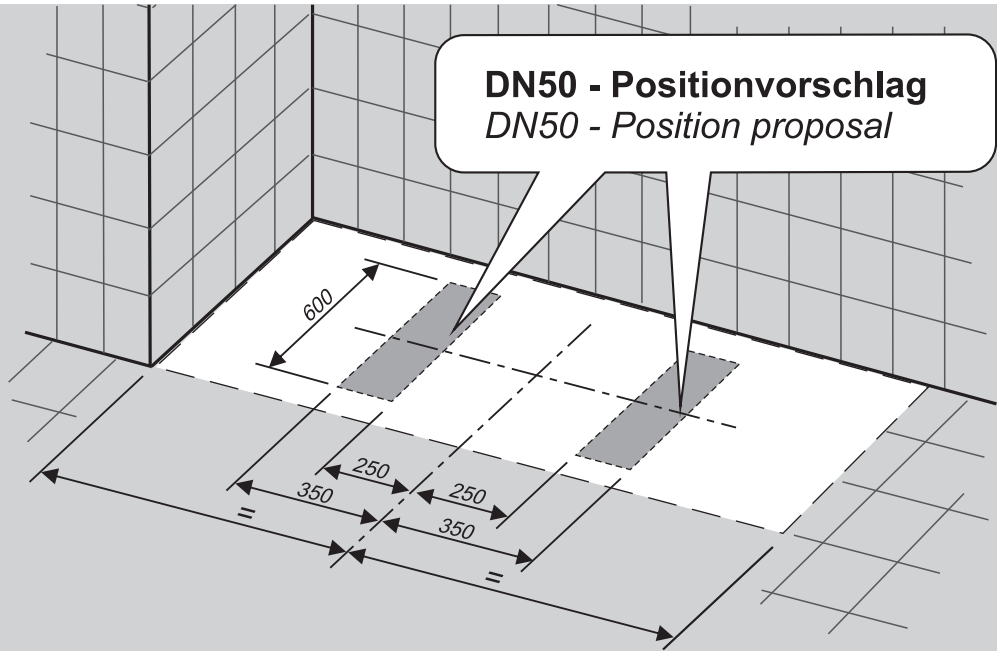

D GB

VIGOUR

Technische Informationen
Technical information

white Badewanne
white Bathtub

Montageanleitung
Instruction manual

170x80

198x80

198x80

1x

Vorinstalliert / Pre-installed

A

Schlitzüberlauf
Slot overflow

B

Schwalleinlauf
Cascade overflow

C

unsichtbarem Überlauf
Invisible overflow

2

 **Obere Hubzone / Upper lifting zone**
 **Untere Hubzone / Lower lifting zone**

3a

- A** Schlitzüberlauf
Slot overflow
- B** Schwalleinlauf
Cascade overflow

3b

- C** Unsichtbarem Überlauf
Invisible overflow

DN50 - Positionvorschlag (Siphon rechts)
DN50 - Position proposal (siphon right)

Installationsschacht für Siphon
Manhole for siphon

Option: Siphon links
Option: siphon left

4