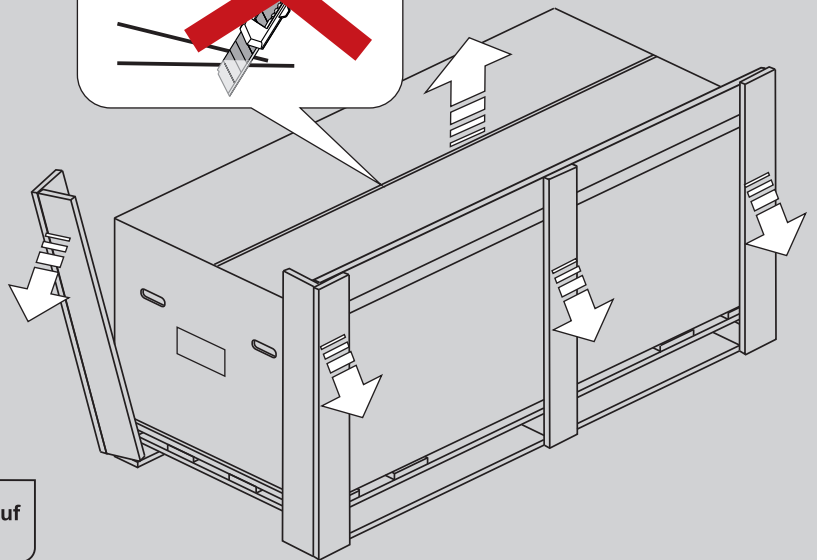

1x

Vorinstalliert / Pre-installed

A

Schlitzüberlauf
Slot overflow

B

Schwalleinlauf
Cascade overflow

C

unsichtbarem Überlauf
Invisible overflow

2

 **Obere Hubzone / Upper lifting zone**
 **Untere Hubzone / Lower lifting zone**

3a

- A** Schlitzüberlauf
Slot overflow
- B** Schwalleinlauf
Cascade overflow

3b

- C** Unsichtbarem Überlauf
Invisible overflow

DN50 - Positionvorschlag (Siphon rechts)
DN50 - Position proposal (siphon right)

Installationsschacht für Siphon
Manhole for siphon

Option: Siphon links
Option: siphon left

4