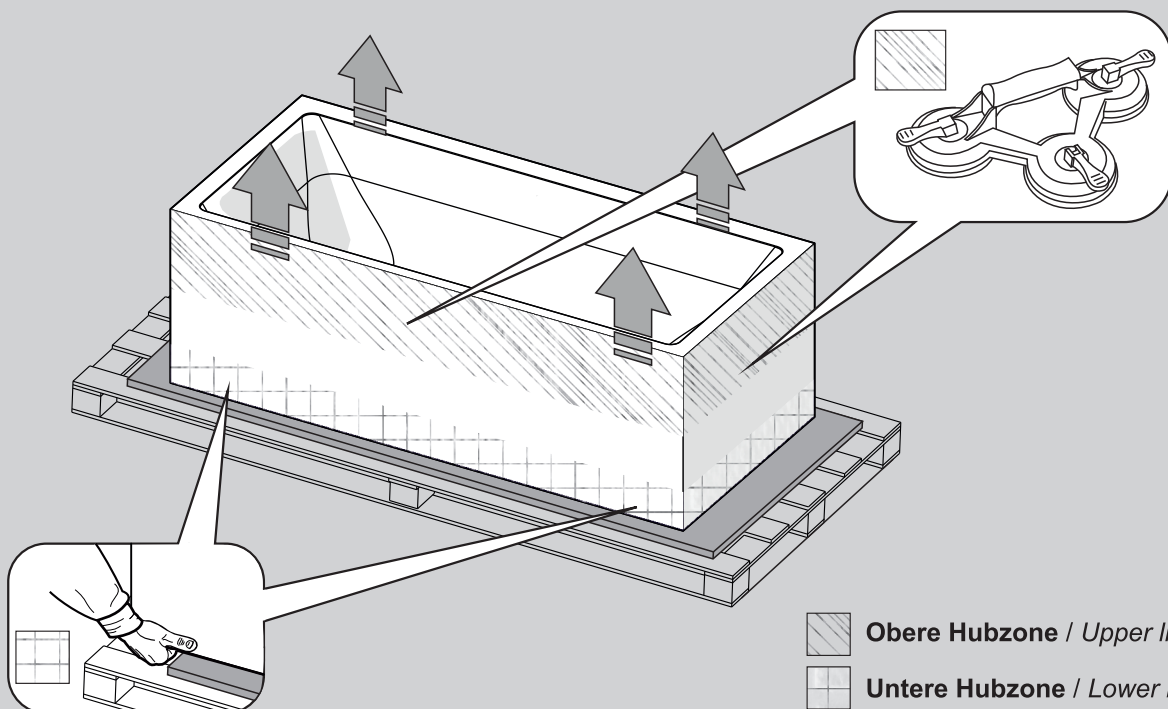

1x

Vorinstalliert / Pre-installed

A

Schlitzüberlauf
Slot overflow

B

Schwalleinlauf
Cascade overflow

C

unsichtbarem Überlauf
Invisible overflow

2

 **Obere Hubzone / Upper lifting zone**
 **Untere Hubzone / Lower lifting zone**

3a

- A** Schlitzüberlauf
Slot overflow
- B** Schwalleinlauf
Cascade overflow

3b

- C** Unsichtbarem Überlauf
Invisible overflow

DN50 - Positionvorschlag (Siphon rechts)
DN50 - Position proposal (siphon right)

Installationsschacht für Siphon
Manhole for siphon

Option: Siphon links
Option: siphon left

4