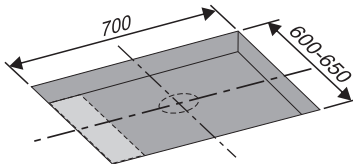

D GB

VIGOUR

Technische Informationen
Technical information

white Badewanne
white Bathtub

Montageanleitung
Instruction manual

170x80

198x80

198x80

2

 **Obere Hubzone / Upper lifting zone**
 **Untere Hubzone / Lower lifting zone**

3a

- A** Schlitzüberlauf
Slot overflow
- B** Schwalleinlauf
Cascade overflow

3b

- C** Unsichtbarem Überlauf
Invisible overflow

DN50 - Positionvorschlag (Siphon rechts)
DN50 - Position proposal (siphon right)

Installationsschacht für Siphon
Manhole for siphon

Option: Siphon links
Option: siphon left

4