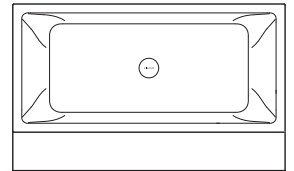

D GB

VIGOUR

Technische Informationen
Technical information

white Badewanne
white Bathtub

Montageanleitung
Instruction manual

170x80

198x80

198x80

170x104

180x80

208x80

208x80

180x104

1

Im Lieferumfang enthalten
Included on delivery

1x

1x

Vorinstalliert / Pre-installed

A

Schlitzüberlauf
Slot overflow

B

Schwalleinlauf
Cascade overflow

C

unsichtbarem Überlauf
Invisible overflow